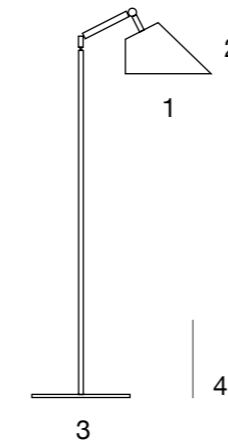

230V-50Hz CE

Zoe

Lámpara de pie articulada, tubo forrado en piel.

Floor lamp, leather-lined tube.