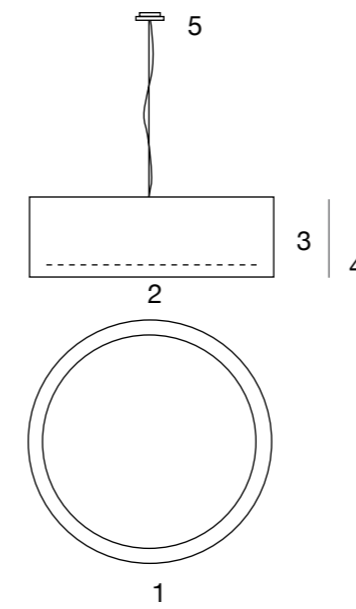

Camille

Sobria y elegante lámpara encintada, todo un clásico.

Sober and elegant lamp, a classic.

230V-50Hz CE