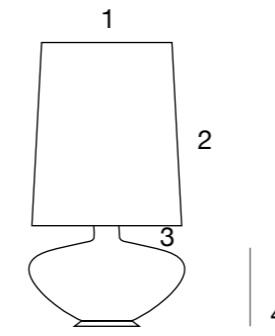

Irais

Elegante lámpara de sobremesa, base en cristal soplado a mano, pantalla a tu elección.

Elegant table lamp, base in hand-blown glass, lampshade at your choice.

230V-50Hz CE