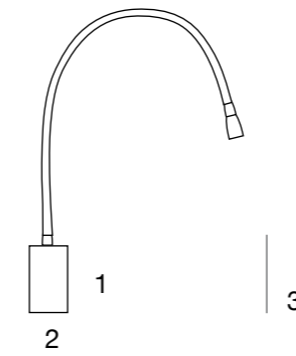

230V-50Hz CE