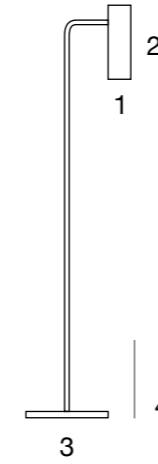

## Gaia SA

Lámpara en latón y base de mármol negro,  
pantalla tubular.

Lamp in brass and black marble base, tubular  
lampshade.

230V-50Hz 

 C58 Latón Brass

1	2	3	4		
Ø 6 cm	20 cm	Ø 25 cm	120 cm	1x7W G-10 led incl.	Caja Box 1 u.
Ø 2.36"	7.87"	Ø 9.84"	47.24"		45x30x125 cm   6 kg 360 17.72x11.81x49.21"