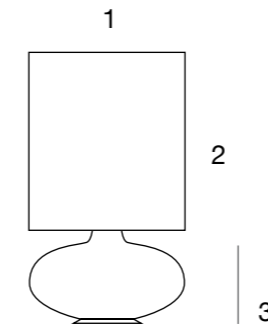

Sandy

Lámpara de cristal soplado a mano, iluminada también en la base, pantalla textil a tu elección.

Hand blown glass lamp, also illuminated in the base, textile lampshade at your choice.

230V-50Hz CE