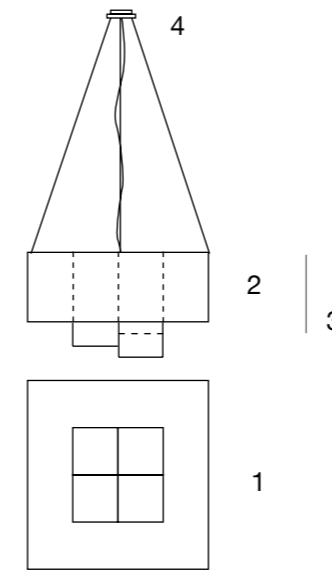

Vintchi Puzzle QU

Lámpara en tela con interior imitación en aluminio combinando colores con elegancia inspirada en el movimiento de cuatro tubos como chimeneas cuadradas invertidas que dan volumen iluminando el ambiente con luz cálida.

Ceiling lamp in fabric, four interior lamps, metallic look, giving volum to any space.

230V-50Hz CE