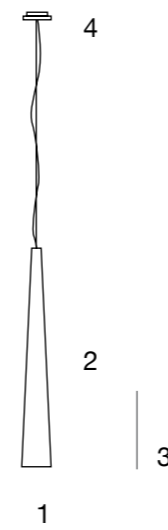

230V-50Hz CE