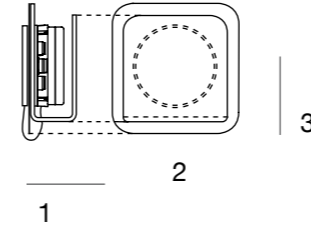

Two
AP12TW05

395 | HOME
SWITCH
HOME

Apliques
Wall lamps

Two

Aplique en metal, que iluminará tu pared con estilo propio.

Wall light in metal, that will light your wall with your own style.

- C01 Blanco White
- C21 Negro Black

1	2	3		<i>Caja Box 1 u.</i>	
6 cm 2.36"	12 cm 3.93"	12 cm 3.93"	1xGx53 incl.	20x20x20 cm | 0.8 kg	128
				7.87x7.87x7.87"