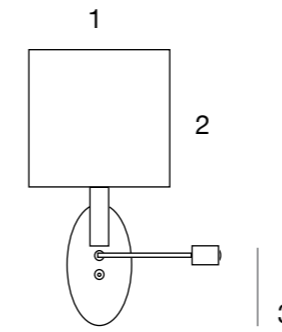

Ópalo

Aplique en latón, con lector de led y pantalla textil a tu elección, lectura y calidez al mismo tiempo.

Wall light in brass, with led reader and textile lampshade at your choice, reading and warmth at the same time.

230V-50Hz CE