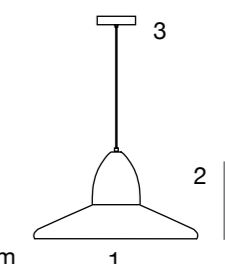

Dorinda

LTE09 98

Caja Box 1 u.

35x35x20 cm | 1.5 kg
13.78x13.78x7.87"

1	2	3	4
Ø 32 cm	16 cm	12 cm	150 cm
Ø 12.60"	6.30"	4.72"	59.05"