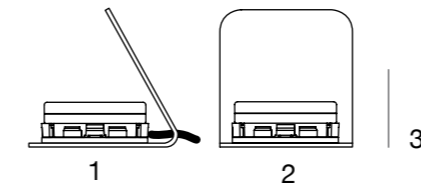

One T

Lámpara en metal, de escritorio, que compartirá tu lectura.

Lamp desk in metal, that will share your reading.

230V-50Hz CE