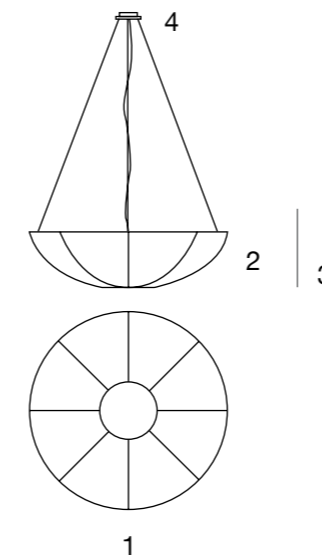

Muriel
TE20MUR

139 | HOME
SWITCH
HOME

Suspensión
Pendant lamps

Muriel

Lámpara colgante media luna que emite luz al entorno acompañada de bombilla dicroica de led en el punto central.

Ceiling lamp, half moon, light the environment, dicroic light bulb led on the centre.

Pantalla según muestrario
Shades available according to samples

Grupos Groups
A · B · C · D · E

Incremento Increase
Grupo Group A2 60%
Grupo Group A1 20%

	1	2	3	4		Caja Box 1 u.	
Ø 75 cm	22 cm	122 cm	Ø 15 cm	4x7W E-27 led	85x85x30 cm | 5 kg	480	
Ø 29.53"	8.66"	48.03"	Ø 5.90"	1x7W G-10 led incl.	33.46x33.46x11.81"		
Ø 90 cm	25 cm	125 cm	Ø 15 cm	4x7W E-27 led	95x95x40 cm | 7 kg	590	
Ø 35.43"	9.84"	49.21"	Ø 5.90"	1x7W G-10 led incl.	37.40x37.40x15.75"		
Ø 100 cm	30 cm	130 cm	Ø 15 cm	4x7W E-27 led	105x105x40cm | 10 kg	670	
Ø 39.37"	11.81"	51.18"	Ø 5.90"	1x7W G-10 led incl.	41.33x41.33x15.75"