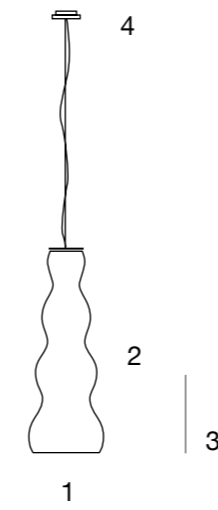

# Onas

Lámpara en vidrio opal, soplado a mano.

Opal glass lamp, blown by hand.

230V-50Hz CE

- C01 Blanco White
- C06 Rojo Red
- C21 Negro Black

1	2	3	4			
Ø 17 cm	70 cm	170 cm	Ø 12 cm	1x7W E-27 led	22x22x100 cm   4 kg	200
Ø 6.69"	27.56"	66.93"	Ø 4.72"		8.66x8.66x39.37"	