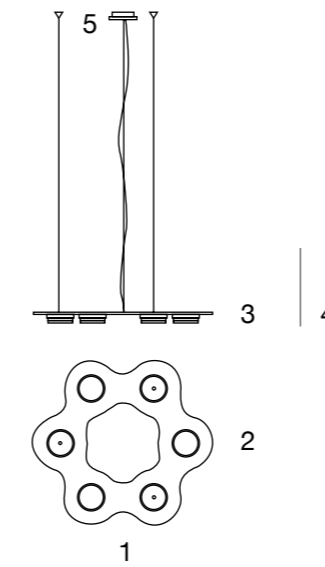

230V-50Hz CE