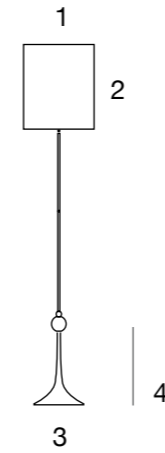

230V-50Hz CE

Pantalla según muestrario
Shades available according
to samples

Incremento Increase
Grupo Group A2 60%
Grupo Group A1 20%

- C06 Rojo Red
- C21 Negro Black

Color bola Ball color
● C41 Níquel satinado
Satin nickel

1	2	3	4	Caja Box	
Ø 35 cm Ø 13.78"	40 cm 15.75"	Ø 25 cm Ø 9.84"	170 cm 66.93"	1x7W E-27 led	35x35x155 cm | 6 kg 330 13.78x13.78x61.02"