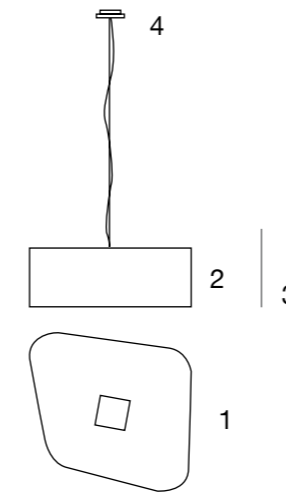

# Évora

Lámpara en seda caprichosa en curvas, luz cálida ambiental.

Capricious silk lamp in curves, warm ambient light.

230V-50Hz CE

Pantalla según muestrario  
Shades available according  
to samples

Grupos Groups  
A · B · C · D · E