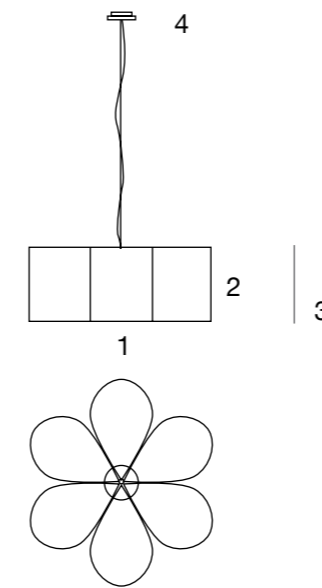

230V-50Hz CE

Pétalos

6 pétalos juntos hacen de una lámpara una flor colgante, colores a elección.

6 petals together make a flower lamp, colors at your choice.

Pantalla según muestrario
Shades available according
to samples

Grupos Groups
A · B · C · D · E

Incremento Increase
Grupo Group A2 60%
Grupo Group A1 20%

	1	2	3	4		Caja Box 1 u.	
Ø 50 cm	20 cm	120 cm	Ø 12 cm	6x7W E-27 led	53x53x30 cm | 2.5 kg	280	
Ø 19.69"	7.87"	47.24"	Ø 4.72"		20.87x20.87x11.81"		
Ø 80 cm	30 cm	130 cm	Ø 15 cm	6x7W E-27 led	85x85x40 cm | 5 kg	560	
Ø 31.50"	11.81"	51.18"	Ø 5.90"		33.46x33.46x15.75"