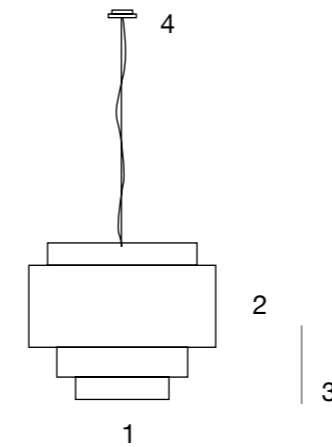

Saturno 4

Cuatro anillos en suspensión.

Four rings hanging.

230V-50Hz CE