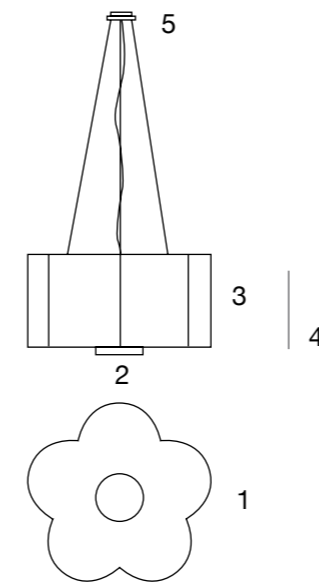

230V-50Hz CE