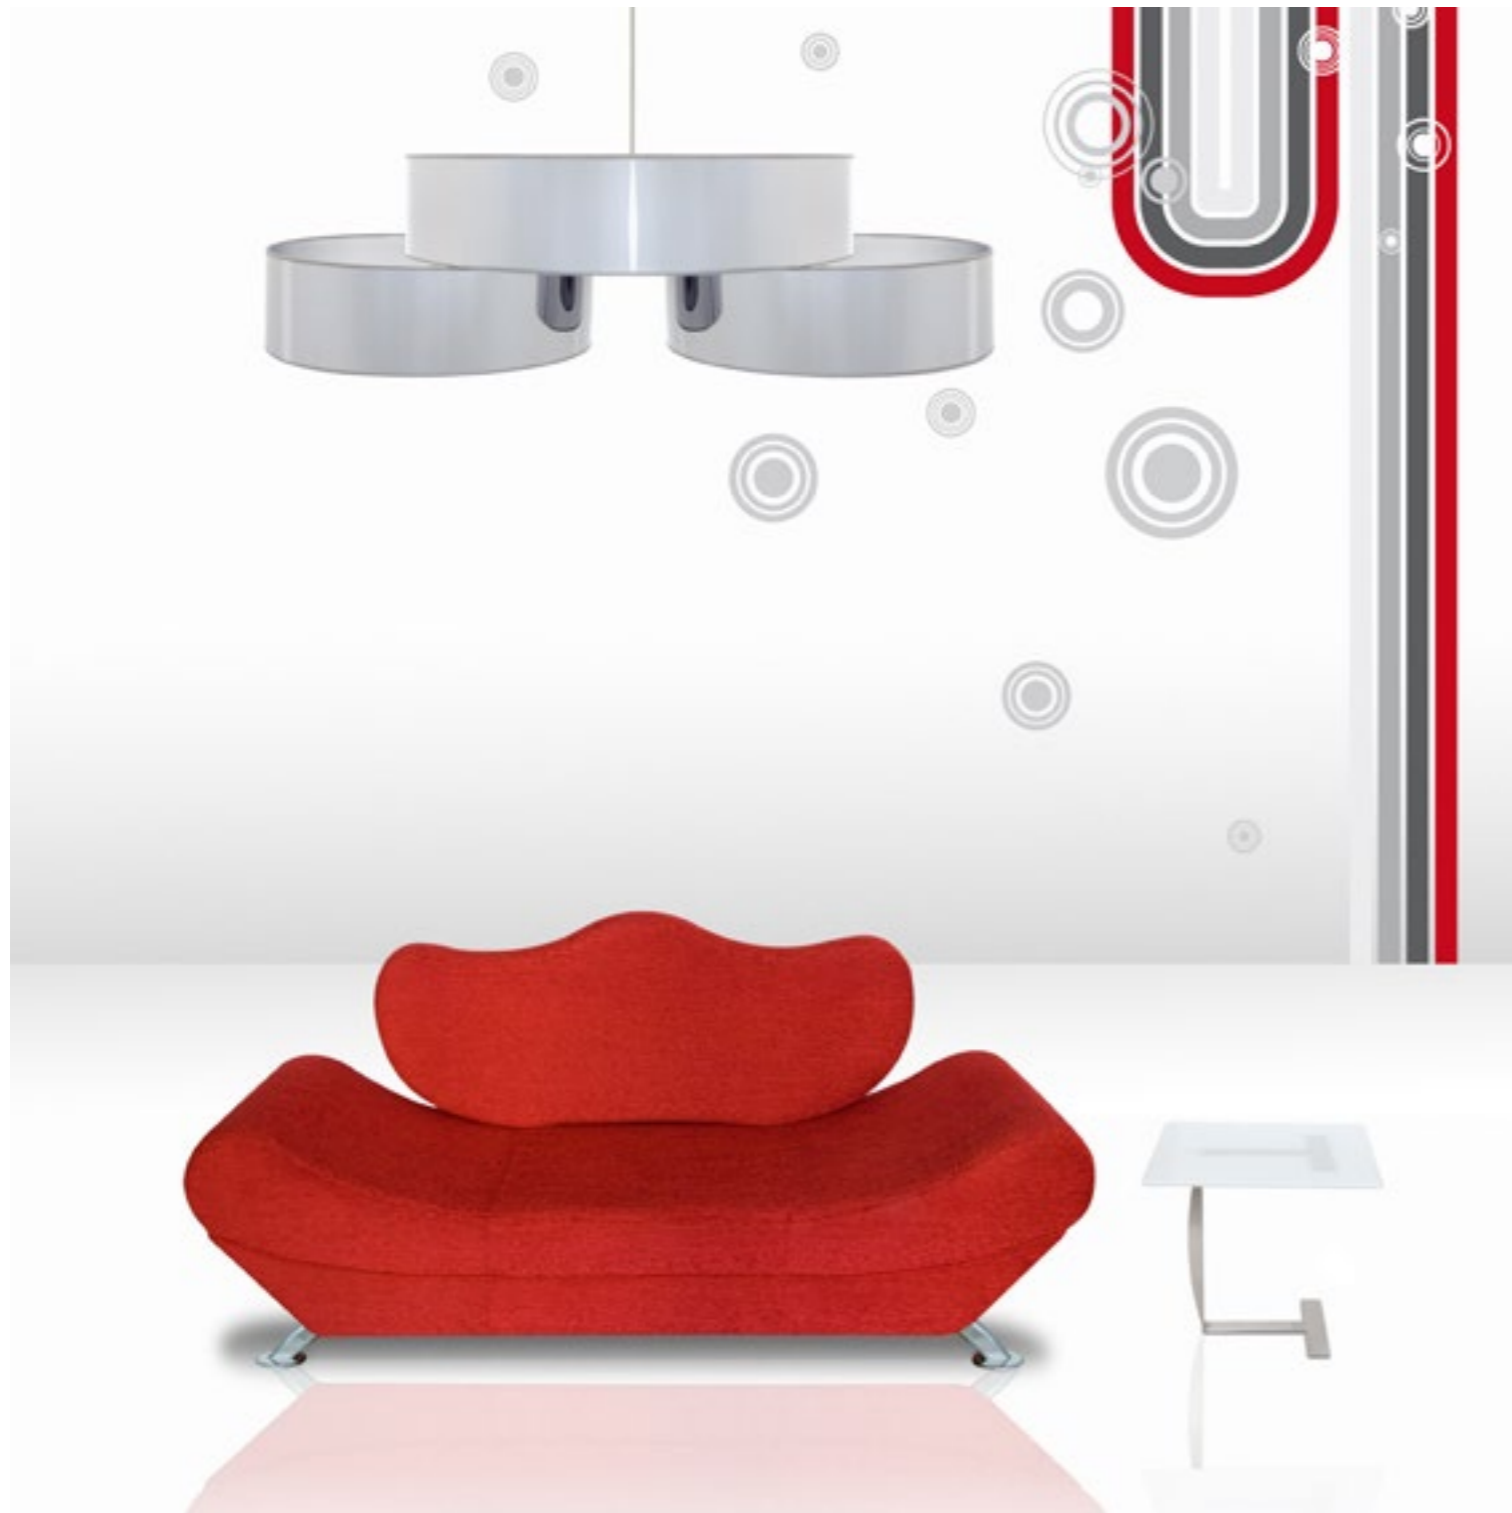

Roberta

Trío de circunferencias que difuminan la luz por sus caras opalinas.

Trio of circumferences, defuse light.

Pantalla según muestrario
Shades available according to samples

Grupos Groups
A · B · C · D · E

Incremento Increase
Grupo Group A2 60%
Grupo Group A1 20%

	1	2	3	4	5	6		Caja Box 1 u.	
	Ø 60 cm Ø 23.62"	Ø 40 cm Ø 15.75"	100 cm 39.37"	30 cm 11.81"	130 cm 51.18"	Ø 15 cm Ø 5.90"	4x7W E-27 led	60x100x40 cm | 4 kg	340
	Ø 70 cm Ø 27.56"	Ø 50 cm Ø 16.69"	120 cm 47.24"	30 cm 11.81"	130 cm 51.18"	Ø 15 cm Ø 5.90"	4x7W E-27 led	73x125x40 cm | 6 kg	450
	Ø 80 cm Ø 31.50"	Ø 60 cm Ø 23.62"	140 cm 55.12"	30 cm 11.81"	130 cm 51.18"	Ø 15 cm Ø 5.90"	6x7W E-27 led	85x150x40 cm | 9 kg	530