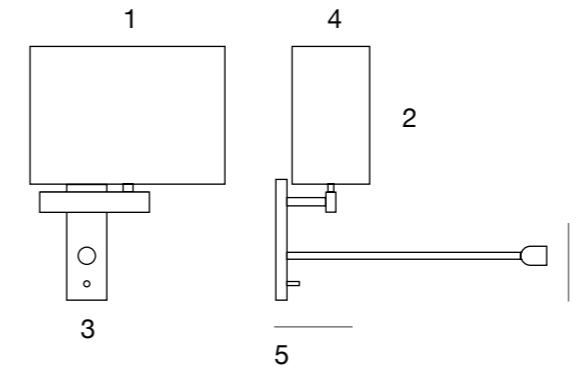

236

**Cyrano**  
AP24CYR

377 | HOME  
SWITCH  
HOME

Apliques  
Wall lamps