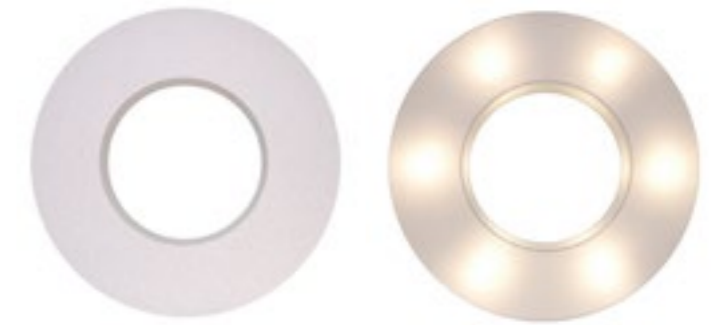

# Murano

Todo un clásico en la iluminación, suspensión circular recubierta con infinidad de bolitas de vidrio (tela murano) o en cualquier material a tu elección.

A classic in the lighting, circular suspension coated with in nite glass beads (Murano fabric) or any material at your choice.