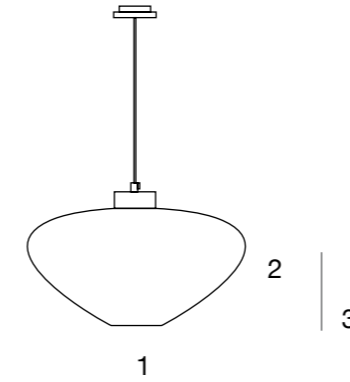

# Iris

Lámpara colgante en cristal soplado a mano.  
Hand-blown glass ceiling lamp.

230V-50Hz CE

○ C38 Transparente Transparent  
● C37 Fume

1	2	3		Caja Box 1 u.	
35 cm 13.78"	18 cm 7.08"	150 cm 59.05"	1x7W E-27 led	40x40x22 cm   5 kg	156
				15.75x15.75x8.66"	