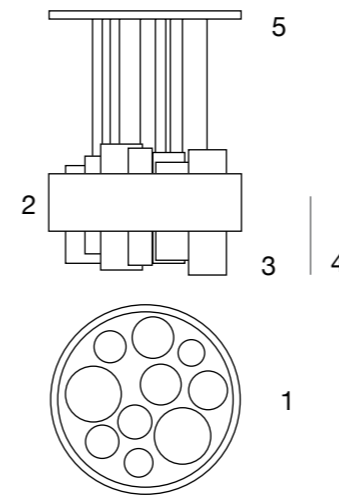

Cornelia
TE36COR

Cornelia

Lámpara en tela con interior imitación en aluminio combinando colores con elegancia inspirada en un órgano con tubos que suben y bajan creando música de luz.

Lampshade with the inside in aluminium look, combining elegant colors, inspired in an organ brining music of light.

230V-50Hz CE