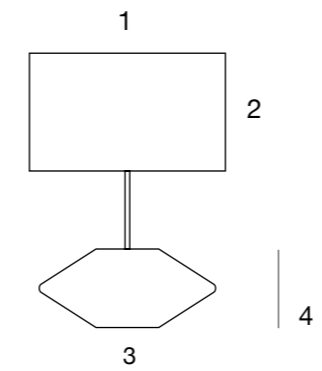

Cassandra

Lámpara de cristal soplado a mano, iluminada también en la base. Pantalla textil a tu elección.

Hand blown glass lamp, also illuminated in the base. Textile lampshade at your choice.

230V-50Hz CE