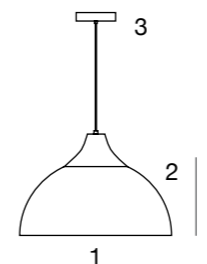

## Anastasia

LTE01 90

Caja Box 1 u.

30x30x25 cm | 1 kg  
11.81x11.81x9.84"

1	2	3	4
Ø 25 cm	18 cm	12 cm	150 cm
Ø 9.84"	7.9"	4.72"	59.05"