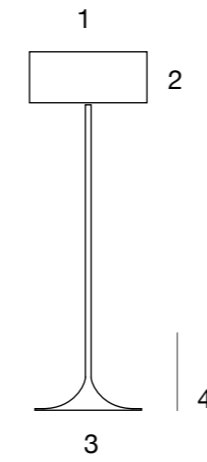

Tuba

Lámpara de pie, inox, luz de ambiente.

Floor lamp, stainless steel, ambient light.

230V-50Hz CE

Pantalla según muestrario
Shades available according
to samples

Incremento Increase
Grupo Group A2 60%
Grupo Group A1 20%

● C41 Níquel satinado
Satin nickel

	1	2	3	4		Caja Box 1 u.	
Ø 50 cm	30 cm	Ø 50 cm	175 cm	1x7W E-27 led	55x55x155 cm | 5 kg	340	
Ø 19.69"	11.81"	Ø 19.69"	68.90"		21.65x21.65x61.02"		
Ø 55 cm	25 cm	Ø 50 cm	170 cm	1x7W E-27 led	55x55x155 cm | 5 kg	340	
Ø 21.65"	9.84"	Ø 19.69"	66.93"		21.65x21.65x61.02"