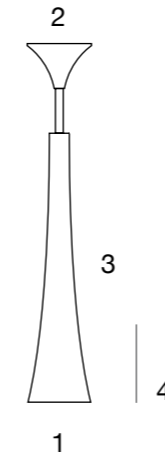

# Isolda

Lámpara en vidrio opal, soplado a mano.

Opal glass lamp, blown by hand.

230V-50Hz CE

- C01 Blanco White
- C06 Rojo Red
- C21 Negro Black

1	2	3	4
Ø 25 cm	Ø 25 cm	120 cm	160 cm
Ø 9.84"	Ø 9.84"	47.24"	62.99"