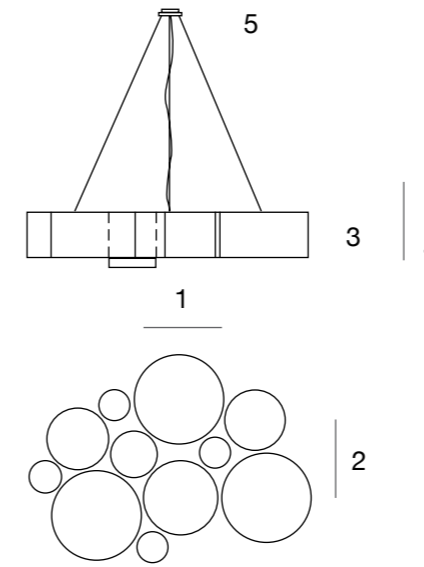

230V-50Hz CE

4 tensores
4 tensors