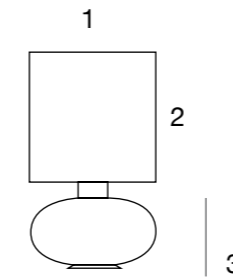

Sandy PQ

Lámpara de cristal soplado a mano, iluminada también en la base, pantalla textil a tu elección.

Hand blown glass lamp, also illuminated in the base, textile lampshade at your choice.

230V-50Hz CE