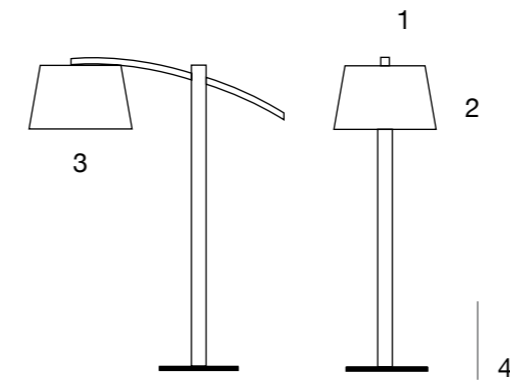

Moon

Madera natural, sencillez en una lampara.
Extensible, pantalla a tu elección.

Natural wood, simplicity in a lamp.
Extendable, lampshade at your choice.

230V-50Hz CE