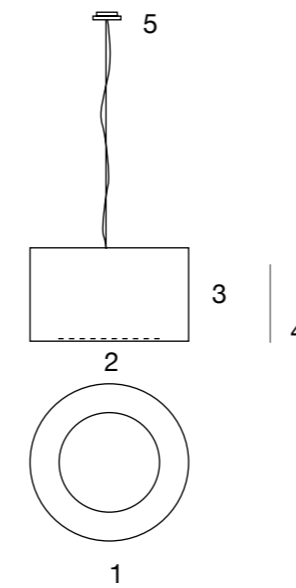

230V-50Hz CE

Pantalla según muestrario
Shades available according
to samples

Incremento Increase
Grupo Group A2 60%
Grupo Group A1 20%

Colores del plisado interior
Pleated inside colors

- C01 Blanco White
- C02 Beige Beige
- C03 Amarillo Yellow
- C04 Naranja Orange
- C06 Rojo Red
- C10 Morado Purple
- C21 Negro Black
- C35 Azul Blue
- C40 Visón Mink

1	1	3	4	5	Caja Box 1 u.		
Ø 50 cm Ø 19.69"	Ø 32 cm Ø 12.60"	30 cm 11.81"	150 cm 59.05"	Ø 12 cm Ø 4.72"	4x7W E-27 led	53x53x35 cm | 2.5 kg 20.87x20.87x13.78"	260
Ø 60 cm Ø 23.62"	Ø 38 cm Ø 14.96"	30 cm 11.81"	150 cm 59.05"	Ø 12 cm Ø 4.72"	4x7W E-27 led	63x63x40 cm | 3 kg 24.80x24.80x15.75"	295
Ø 70 cm Ø 27.56"	Ø 50 cm Ø 19.69"	30 cm 11.81"	150 cm 59.05"	Ø 12 cm Ø 4.72"	4x7W E-27 led	72x72x40 cm | 4.3 kg 28.35x28.35x15.75"	340