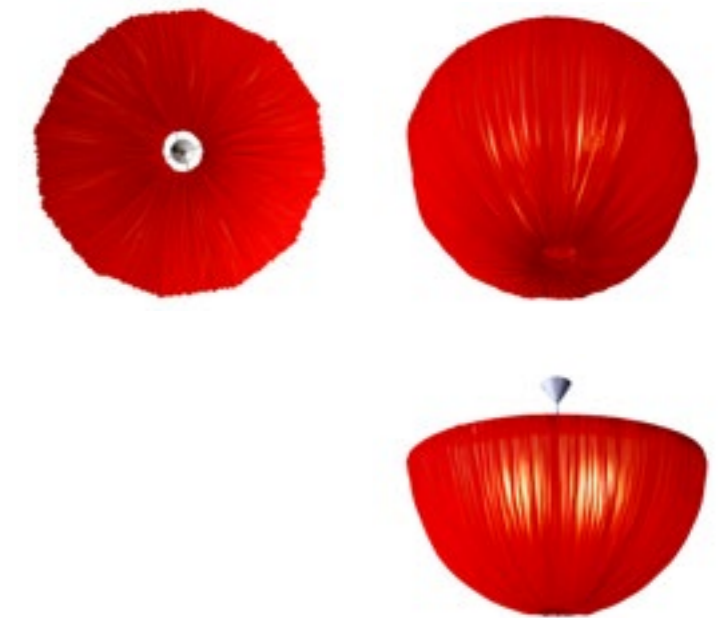

# Bárbara

Lámpara en organza plisada iluminando la estancia con luz cálida indirecta.

Pleated organza lamp illuminating the room with warm indirect light.

230V-50Hz CE

- C01 Blanco White
- C02 Beige Beige
- C03 Amarillo Yellow
- C04 Naranja Orange
- C07 Rojo Oscuro Dark Red
- C10 Morado Purple
- C21 Negro Black
- C35 Azul Blue
- C40 Visón Mink