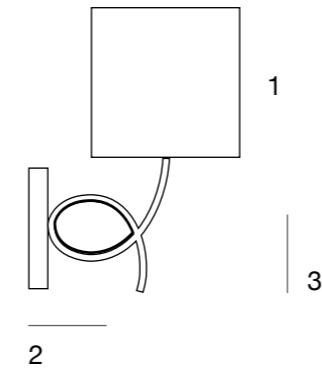

230V-50Hz CE

Valeria

Aplique metálico pantalla a tu elección, ideal para decorar e iluminar tu pared.

Wall light in metal, lampshade with your choice, ideal to decorate and light your wall.

Pantalla según muestrario
Shades available according
to samples

Incremento Increase
Grupo Group A2 60%
Grupo Group A1 20%

● C41 Niquel satinado
Satin nickel

1	2	3		Caja Box 1 u.
Ø 16 cm Ø 6.30"	24 cm 9.45"	30 cm 11.81"	1x7W E-27 led	20x20x40 cm | 1 kg 85 7.87x7.87x15.75"