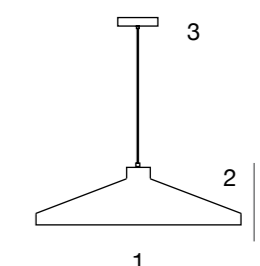

Eunice

LTE10 60 / 110

Caja Box 1 u.

25x25x15 cm | 0.5 kg
11.81x11.81x9.84"

45x45x20 cm | 1 kg
17.72x17.72x7.87"

1	2	3	4
Ø 20 cm	8 cm	12 cm	150 cm
Ø 7.87"	3.15"	4.72"	59.05"
Ø 40 cm	11 cm	12 cm	150 cm
Ø 15.75"	4.33"	4.72"	59.05"