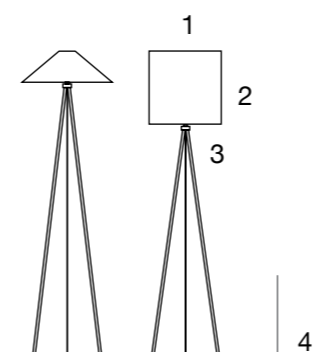

Bárbara
TE08B0

213 | HOME
SWITCH
HOME

Pie
Floor lamps

230V-50Hz CE

Sophie

Trípode en cromo con dos opciones de pantalla al gusto del cliente.

Tripod in chrome with two options of lampshade as the customer wishes.

Pantalla según muestrario
Shades available according to samples

Incremento Increase
Grupo Group A2 60%
Grupo Group A1 20%

● C51 Cromo Chrome

1	2	3	4		Caja Box 2 u.	
Ø 9 cm Ø 3.54"	17 cm 6.69"	Ø 50 cm Ø 19.69"	165 cm 64.96"	1x7W E-27 led	55x55x25 cm | 1 kg 21.65x21.65x9.84"	290
					12x12x150 cm | 10 kg 4.72x4.72x59.05"	
Ø 40 cm Ø 15.75"	40 cm 15.75"		165 cm 64.96"	1x7W E-27 led	55x55x25 cm | 1 kg 21.65x21.65x9.84"	320
					12x12x150 cm | 10 kg 4.72x4.72x59.05"