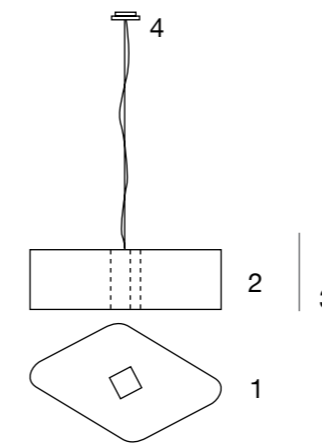

230V-50Hz CE