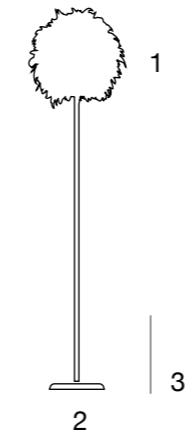

Fendy

Lámpara de pie bola en cristal forrada con plumas.
Retro, ideal para los románticos.

Opal glass ball lamp covered with feathers.
Retro, designed for romantics.

230V-50Hz CE

○ C01 Blanco White

1	2	3		Caja Box 1 u.	
Ø 30 cm Ø 11.81"	Ø 25 cm Ø 9.84"	160 cm 62.99"	1x7W E-27 led	36x35x165 cm | 6 kg	350
				14.17x13.78x64.96"