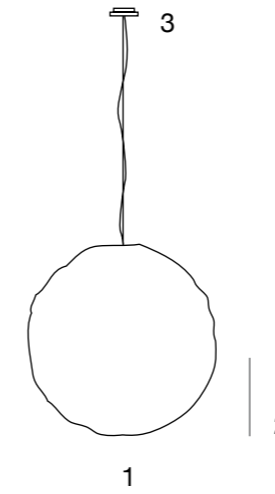

230V-50Hz CE

Ferrero

Inspirada en el tradicional Ferrero, bola de chocolate, bola de luz, seda metálica arrugada, elegante y decorativa en el espacio que tu elijas.

Inspired by the traditional ferrero, chocolate ball, light ball, wrinkled metallic silk, elegant and decorative in the place of your choice.

- C01 Blanco White
- C02 Beige Beige
- C04 Naranja Orange
- C07 Rojo Oscuro Dark red
- C15 Gris verde Greenisgrey
- C22 Plata Silver

Malla de cobre, consultar precio
Copper net, price on request

1	2	4		Caja Box 1 u.	
Ø 50 cm Ø 19.69"	150 cm 59.06"	Ø 15 cm Ø 5.90"	4x7W E-27 led	55x55x55 cm | 4 kg 21.65x21.65x21.65"	520
Ø 60 cm Ø 23.62"	150 cm 59.06"	Ø 15 cm Ø 5.90"	4x7W E-27 led	65x65x65 cm | 6 kg 25.60x25.60x25.60"	580
Ø 70 cm Ø 27.56"	150 cm 59.06"	Ø 15 cm Ø 5.90"	4x7W E-27 led	75x75x75 cm | 8 kg 29.52x29.52x29.52"	690
Ø 80 cm Ø 31.50"	150 cm 59.06"	Ø 15 cm Ø 5.90"	4x7W E-27 led	85x85x85 cm | 12 kg 33.46x33.46x33.46"	810
Ø 100 cm Ø 39.37"	150 cm 59.06"	Ø 15 cm Ø 5.90"	4x7W E-27 led	110x110x110 cm | 15 kg 43.30x43.30x43.30"	980