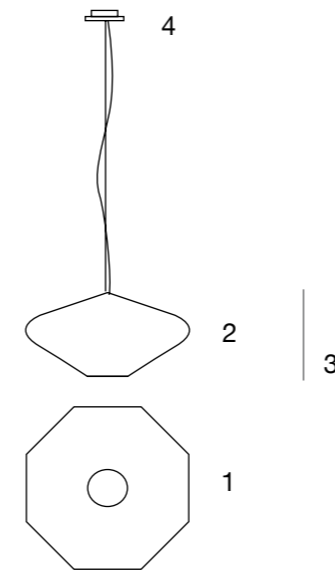

230V-50Hz CE

Bruna

Lámpara en organza plisada iluminando la estancia con luz cálida indirecta.

Pleated organza lamp illuminating the room with warm indirect light.