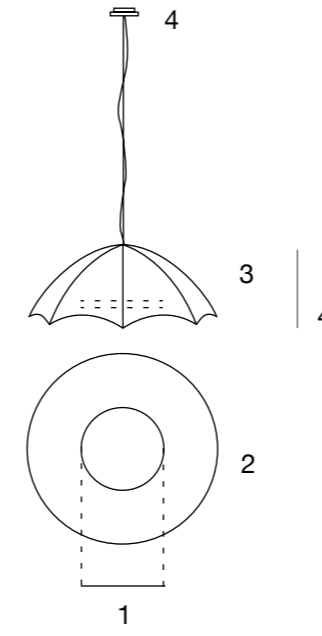

230V-50Hz CE