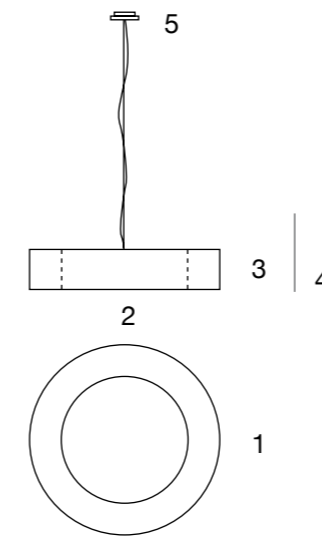

230V-50Hz CE

Murano

Todo un clásico en la iluminación, suspensión circular recubierta con infinidad de bolitas de vidrio (tela murano) o en cualquier material a tu elección.

A classic in the lighting, circular suspension coated with in nite glass beads (Murano fabric) or any material at your choice.