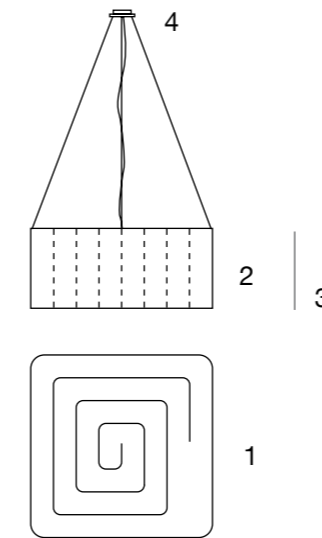

230V-50Hz CE