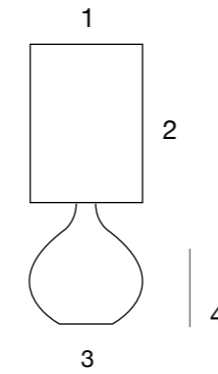

Flavia
SM332

230V-50Hz CE

Flavia

No necesita presentación, simplemente Flavia.

No explanation needed, just Flavia.