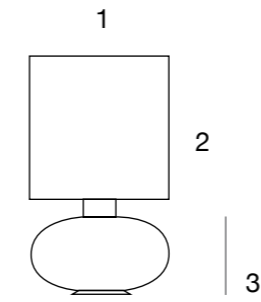

230V-50Hz CE