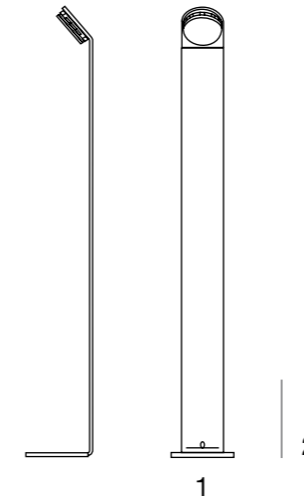

230V-50Hz CE