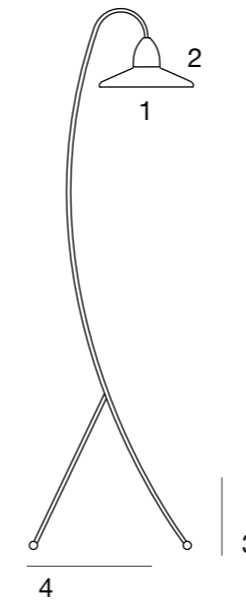

230V-50Hz CE