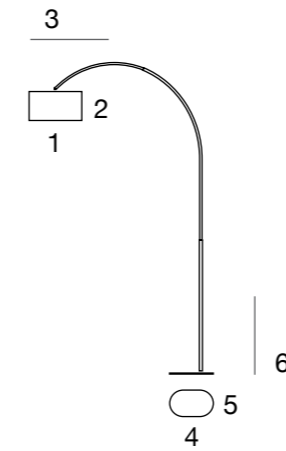

230V-50Hz CE

Pantalla según muestrario
Shades available according
to samples

Incremento Increase
Grupo Group A2 60%
Grupo Group A1 20%

● C41 Níquel satinado
Satin nickel

Vincent

Nuestra extensible por excelencia,
todo un clásico.

Our extensible par excellence, a classic.

1	2	3	4	5	6		
Ø 50 cm	25 cm	137-180 cm	43 cm	29 cm	230-270 cm	1x7W E-27 led	Caja Box 2 u.
Ø 19.69"	9.84"	53.94-70.87"	16.93"	11.42"	90.55-106.30"		53x53x30 cm | 1 kg
							20.87x20.87x11.81"
							42x42x150 cm | 10 kg
							16.54x16.54x59.05"