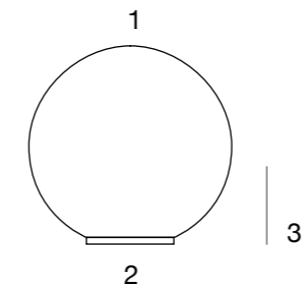

# Ball

Lámpara de cristal soplado a mano.

Hand blown glass lamp.

230V-50Hz CE

Ø 33 cm  
Ø 12.99"

- C01 Blanco White
- C04 Naranja Orange
- C06 Rojo Dark
- C10 Morado Purple
- C12 Pistacho Pistachio

Ø 50 cm  
Ø 19.69"