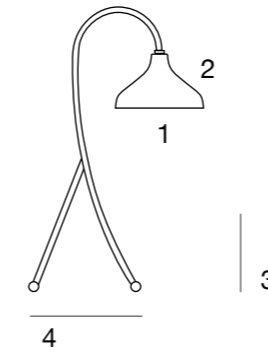

230V-50Hz CE