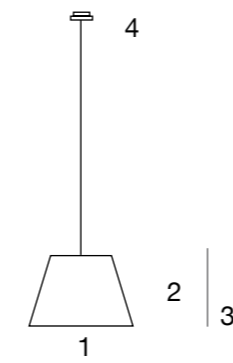

# Trapezio

Nuestro modelo seda, todo un clásico.

Our silk model, a classic.

230V-50Hz CE

1	2	3	4		A2	A1	A	B,C,D	E
□ 35 cm □ 13.78"	25 cm 9.84"	125 cm 49.21"	Ø 12 cm Ø 4.72"	1x7W E-27 led	202	142	124	119	76
□ 35 cm □ 13.78"	25 cm 9.84"	125 cm 49.21"	Ø 12 cm Ø 4.72"	1x7W E-27 led	207	146	128	122	78
□ 40 cm □ 15.75"	25 cm 9.84"	125 cm 49.21"	Ø 12 cm Ø 4.72"	1x7W E-27 led	217	154	134	128	82
□ 40 cm □ 15.75"	30 cm 11.81"	130 cm 51.18"	Ø 12 cm Ø 4.72"	1x7W E-27 led	239	168	147	140	90
□ 45 cm □ 17.72"	36 cm 14.17"	136 cm 53.54"	Ø 12 cm Ø 4.72"	1x7W E-27 led	265	187	164	156	100
□ 45 cm □ 17.72"	32 cm 12.60"	135 cm 53.15"	Ø 12 cm Ø 4.72"	1x7W E-27 led	292	206	180	172	110
□ 50 cm □ 19.69"	35 cm 13.78"	132 cm 51.97"	Ø 12 cm Ø 4.72"	1x7W E-27 led	318	225	197	187	120