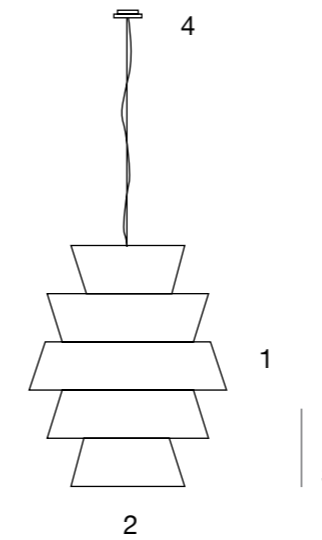

Mirtha

Lámpara colgante, colores a elección, plisado interior y difusor en metacrilato.

Ceiling lamp, color choice, pleated interior and diffuser in methacrylate.

230V-50Hz CE