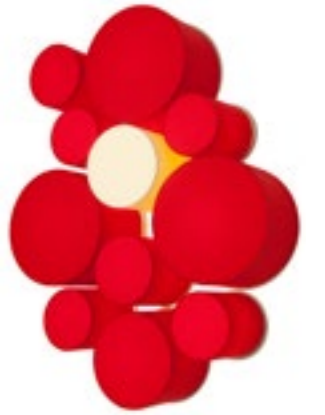

# Circles

Aplique en tela imitando a una serie de burbujas planas de diferentes diámetros sujetas a su estructura principal.

Punto de color en medio de la uniformidad.  
Wall Lamp in fabric, up to 11 bubbles, 4 to 5 different diameter in one structure.