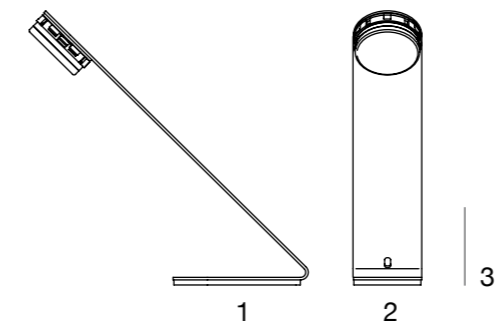

One

Lámpara en metal, de escritorio, que compartirá tu lectura.

Lamp desk in metal, that will share your reading.