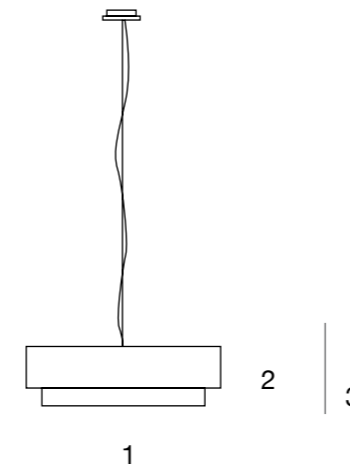

230V-50Hz CE