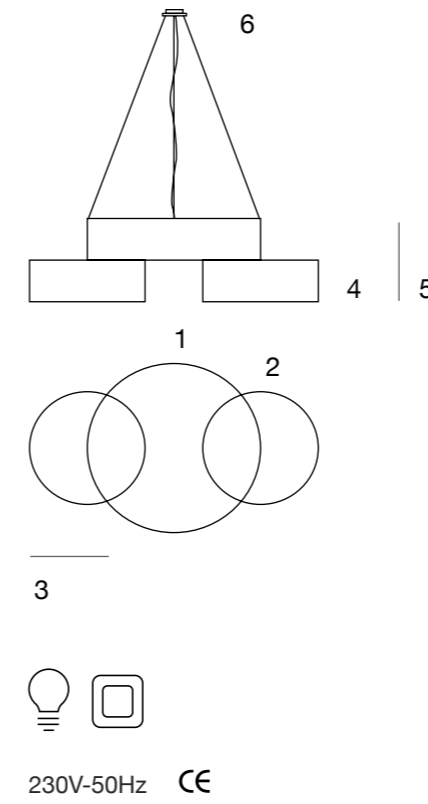

Roberta

Trío de circunferencias que difuminan la luz por sus caras opalinas.

Trio of circumferences, defuse light.

Pantalla según muestrario
Shades available according to samples

Grupos Groups
A · B · C · D · E

Incremento Increase
Grupo Group A2 60%
Grupo Group A1 20%

	1	2	3	4	5	6		Caja Box 1 u.	
	Ø 60 cm Ø 23.62"	Ø 40 cm Ø 15.75"	100 cm 39.37"	30 cm 11.81"	130 cm 51.18"	Ø 15 cm Ø 5.90"	4x7W E-27 led	60x100x40 cm | 4 kg	340
	Ø 70 cm Ø 27.56"	Ø 50 cm Ø 16.69"	120 cm 47.24"	30 cm 11.81"	130 cm 51.18"	Ø 15 cm Ø 5.90"	4x7W E-27 led	73x125x40 cm | 6 kg	450
	Ø 80 cm Ø 31.50"	Ø 60 cm Ø 23.62"	140 cm 55.12"	30 cm 11.81"	130 cm 51.18"	Ø 15 cm Ø 5.90"	6x7W E-27 led	85x150x40 cm | 9 kg	530