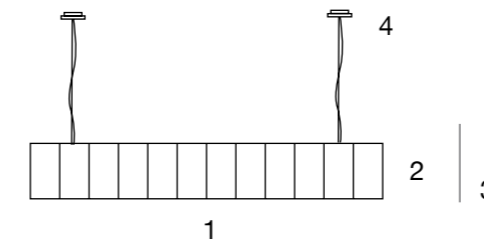

230V-50Hz CE

4 tensores
4 tensors

Pantalla según muestrario
Shades available according
to samples

Grupos Groups
A · B · C · D · E

Incremento Increase
Grupo Group A2 60%
Grupo Group A1 20%

1	2	3	4		Caja Box 1 u.	
52 cm 20.47"	25 cm 9.84"	130 cm 51.18"	Ø 12 cm Ø 4.72"	3x7W E-27 led	63x63x40 cm | 3 kg 24.80x24.80x14.75"	250
156 cm 61.42"	25 cm 9.84"	130 cm 51.18"	Ø 12 cm Ø 4.72"	9x7W E-27 led	60x160x42 cm | 10 kg 23.62x62.99x16.35"	840