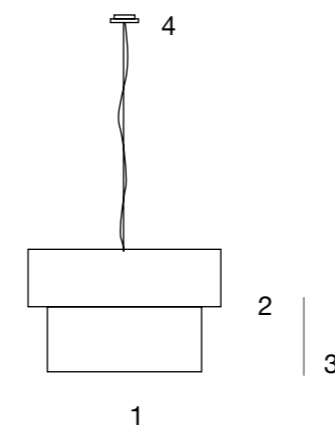

Saturno 2

Dos anillos en suspensión.

Two rings hanging.

230V-50Hz CE