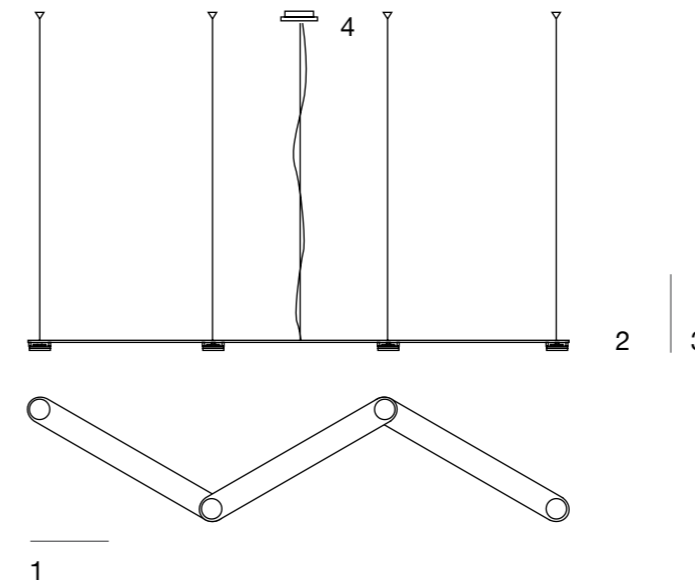

One

Lámpara metálica, compuesta por módulos que se adaptan al largo requerido.

Metallic lamp, composed by modules adapted to the length required.