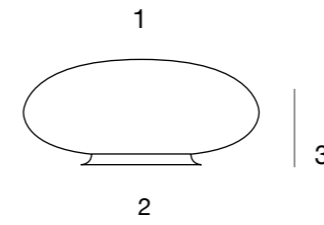

Layna  
SM413

283 | HOME  
SWITCH  
HOME

Sobremesa  
Table lamps