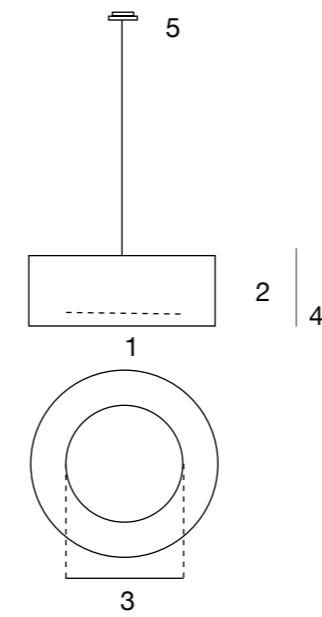

# Circular

Nuestro modelo seda, todo un clásico.

Our silk model, a classic.

230V-50Hz CE

1	2	3	4	5		A2	A1	A	B,C,D	E
Ø 35 cm Ø 13.78"	20 cm 7.87"	Ø 25 cm 9.84"	120 cm 47.24"	Ø 12 cm Ø 4.72"	1x7W E-27 led	165	130	120	110	75
Ø 40 cm Ø 17.75"	20 cm 7.87"	Ø 30 cm 11.81"	120 cm 47.24"	Ø 12 cm Ø 4.72"	1x7W E-27 led	220	165	150	138	98
Ø 45 cm Ø 17.27"	20 cm 7.87"	Ø 35 cm 13.78"	120 cm 47.24"	Ø 12 cm Ø 4.72"	1x7W E-27 led	235	186	170	155	114
Ø 50 cm Ø 19.68"	20 cm 7.87"	Ø 40 cm 15.75"	120 cm 47.24"	Ø 12 cm Ø 4.72"	1x7W E-27 led	245	195	180	162	125
Ø 50 cm Ø 19.68"	30 cm 11.81"	Ø 40 cm 15.75"	130 cm 51.18"	Ø 12 cm Ø 4.72"	1x7W E-27 led	283	226	208	189	135
Ø 50 cm Ø 19.68"	35 cm 13.78"	Ø 40 cm 15.75"	135 cm 53.15"	Ø 12 cm Ø 4.72"	1x7W E-27 led	305	242	222	202	132
Ø 60 cm Ø 23.62"	20 cm 7.87"	Ø 50 cm 19.68"	120 cm 47.24"	Ø 12 cm Ø 4.72"	4x7W E-27 led	318	254	233	212	138
Ø 60 cm Ø 23.62"	30 cm 11.81"	Ø 50 cm 19.68"	130 cm 51.18"	Ø 12 cm Ø 4.72"	4x7W E-27 led	339	271	248	226	147
Ø 60 cm Ø 23.62"	35 cm 13.78"	Ø 50 cm 19.68"	135 cm 53.15"	Ø 12 cm Ø 4.72"	4x7W E-27 led	354	283	260	236	154
Ø 60 cm Ø 23.62"	40 cm 15.75"	Ø 50 cm 19.68"	140 cm 55.12"	Ø 12 cm Ø 4.72"	4x7W E-27 led	415	332	300	277	180