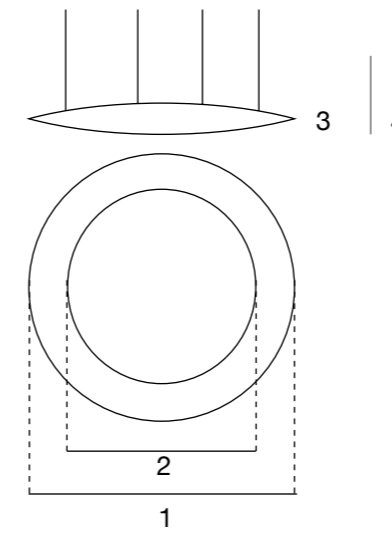

# Blanc

Lámpara en chapa metálica más plástico opal blanco, inspirada en un anillo de luz.

Lampshade metal and plastic opal white, inspired in a ring of light.

230V-50Hz CE

○ C01 Blanco White

1	2	3	4		Caja Box 1 u.	
Ø 100 cm Ø 39.37"	Ø 80 cm Ø 31.50"	10 cm 3.9"	130 cm 51.18"	Tira de led 50W Led stripe 50 W	110x110x25 cm   8 kg 43.31x43.31x9.84"	720
Ø 120 cm Ø 46.8"	Ø 100 cm Ø 39.37"	10 cm 3.9"	130 cm 51.18"	Tira de led 50W Led stripe 50 W	130x130x25 cm   10 kg 51.18x51.18x9.84"	890
Ø 150 cm Ø 59.06"	Ø 130 cm Ø 51.18"	10 cm 3.9"	130 cm 51.18"	Tira de led 75W Led stripe 75 W	160x160x25 cm   12 kg 62.99x62.99x9.84"	1240