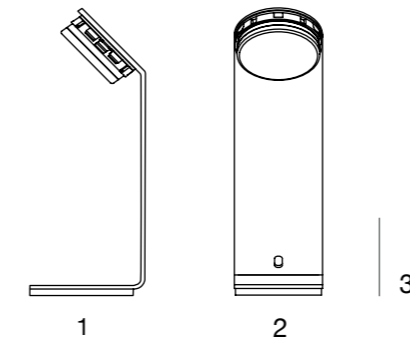

# Two

Lámpara en metal, de escritorio, que compartirá tu lectura.

Lamp desk in metal, that will share your reading.

230V-50Hz CE

- C01 Blanco White
- C21 Negro Black

1	2	3		Caja Box 1 u.
Ø 10 cm Ø 3.93"	Ø 9,5 cm Ø 3.54"	30 cm 11.81"	1xGX53 incl.	20x20x40 cm   2 kg 156 7.87x7.87x15.75"