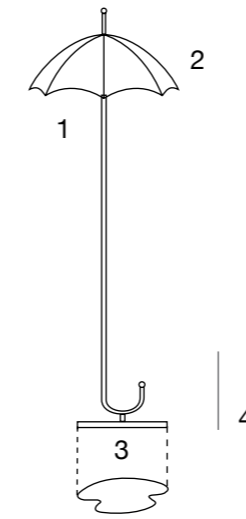

230V-50Hz CE

Umbrella

Lámpara inspirada en un paraguas, divertida, acoge la luz en su interior.

Lamp. inspired by an umbrella, funny, host the light inside.

Pantalla según muestrario
Shades available according to samples

Incremento Increase
Grupo Group A2 60%
Grupo Group A1 20%

- C01 Blanco White
- C21 Negro Black

1	2	3	4		Caja Box 2 u.	
Ø 70 cm	30 cm	Ø 40 cm	190 cm	2x7W E-27 led	73x73x35 cm | 3 kg	450
Ø 27.56"	11.81"	Ø 15.75"	74.80"		28.74x28.74x13.78"	
					43x43x140 cm | 10 kg	
					16.93x16.93x55.12"