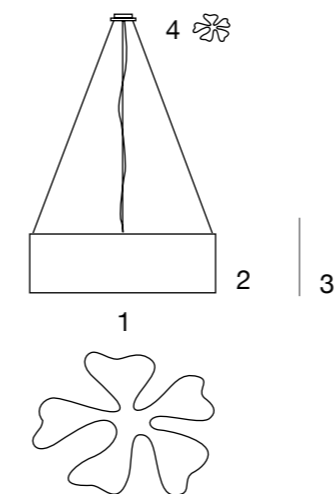

Flower
TE40FLO

119 | HOME
SWITCH
HOME

Suspensión
Pendant lamps

Light bulb icon and square icon
230V-50Hz CE

Flower

Flor que ilumina, pensada en los jóvenes de la casa o en una estancia de fantasía, fabricada en tela con colores a elección.

Flower, bringing light to any youngster room, keeps the fantasy on. Made in fabric, colors at your choice.

Pantalla según muestrario
Shades available according
to samples

Grupos Groups
A · B · C · D · E

Incremento Increase
Grupo Group A2 60%
Grupo Group A1 20%

Difusor Diffuser

● 36-C01 Opal blanco
White Opal

	1	2	3	4		Caja Box 1 u.	
Ø 60 cm	20 cm	120 cm	Ø 15 cm	5x7W E-27 led	63x63x25 cm | 5 kg	290	
Ø 23.62"	7.87"	47.24"	Ø 5.90"		24.80x24.80x9.84"		
Ø 80 cm	25 cm	125 cm	Ø 15 cm	5x7W E-27 led	85x85x30 cm | 8 kg	440	
Ø 31.50"	9.84"	49.21"	Ø 5.90"		33.46x33.46x11.81"		
Ø 100 cm	30 cm	130 cm	Ø 15 cm	5x7W E-27 led	100x100x40 cm | 11 kg	580	
Ø 39.37"	11.81"	51.18"	Ø 5.90"		39.37x39.37x15.75"