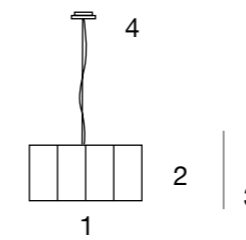

230V-50Hz CE

4 tensores
4 tensors

Pantalla según muestrario
Shades available according
to samples

Grupos Groups
A · B · C · D · E

Incremento Increase
Grupo Group A2 60%
Grupo Group A1 20%

1	2	3	4		Caja Box 1 u.	
52 cm 20.47"	25 cm 9.84"	130 cm 51.18"	Ø 12 cm Ø 4.72"	3x7W E-27 led	63x63x40 cm | 3 kg 24.80x24.80x14.75"	250
156 cm 61.42"	25 cm 9.84"	130 cm 51.18"	Ø 12 cm Ø 4.72"	9x7W E-27 led	60x160x42 cm | 10 kg 23.62x62.99x16.35"	840