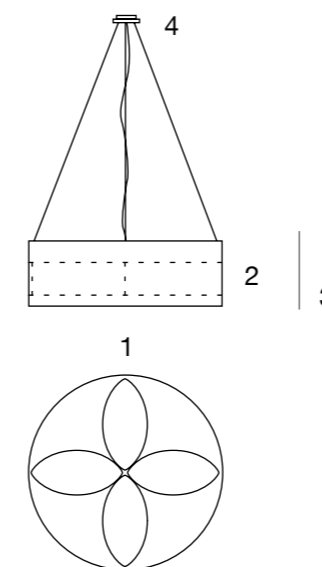

230V-50Hz CE

Infinity

Lámpara circular en tela con forro metálico, que encierra una flor en su interior.

Circular lamp made of fabric with metallic lining, holds a flower inside.