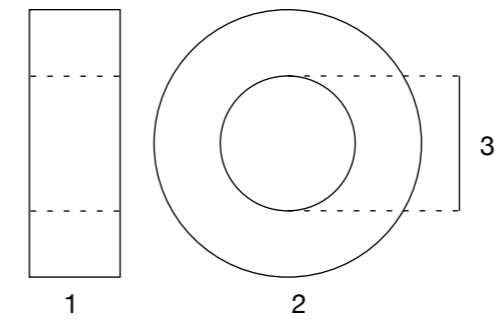

**Murano**  
AP108

387 | HOME  
SWITCH  
HOME

Apliques  
Wall lamps

230V-50Hz CE