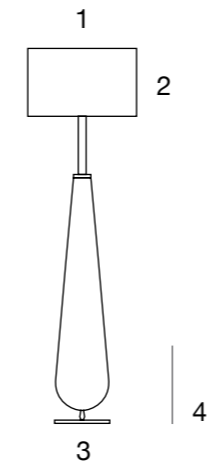

230V-50Hz CE

Olympia

Lámpara con base de vidrio soplado a mano, elegancia que aportará a tu rincón favorito.

Hand-blown glass base floor lampshade, elegance that shines to your favorite corner.