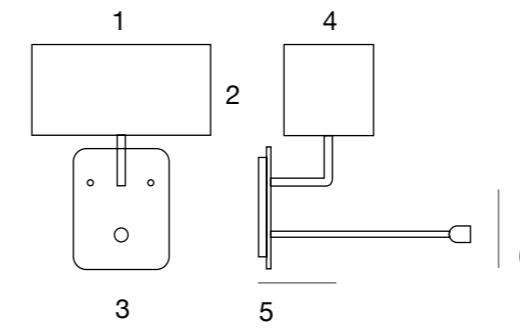

Blanche

Aplique metálico mas flexo lector con pantalla a tu elección, ideal para decorar e iluminar tu pared.

Wall light in metal, with flexo led reader lampshade with your choice, ideal to decorate and light your wall.

230V-50Hz CE

Pantalla según muestrario
Shades available according to samples

Grupos Groups
A · B · C · D · E

Incremento Increase
Grupo Group A2 60%
Grupo Group A1 20%

	1	2	3	4	5	6		Caja Box 1 u.
	30 cm	15 cm	16 cm	15 cm	35 cm	37 cm	1x7W E-27 led	25x25x30 cm | 1 kg 240 9.84x9.84x11.81"
	11.81"	5.90"	6.29"	5.90"	13.77"	14.57"	1x3W led incl.