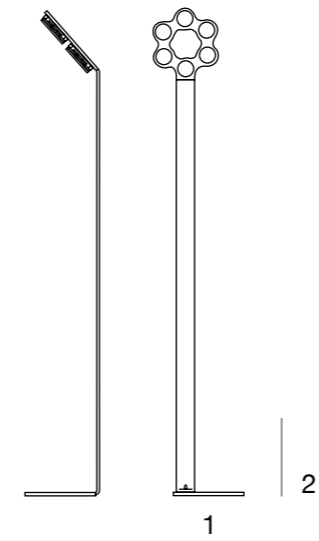

- C01 Blanco White
- C21 Negro Black

1	2		Caja Box 1 u.	
□ 25 cm	175 cm	6xGx53	35x35x170 cm | 10 kg	700
□ 9.84"	68.89"	incl.	13.78x13.78x66.93"