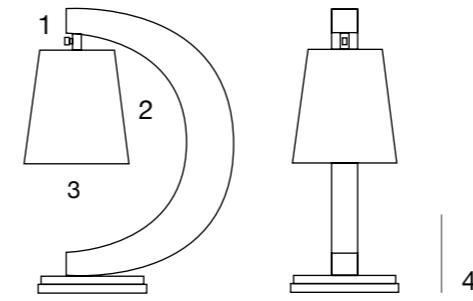

Moon

Madera natural, sencillez en una lámpara.
Pantalla a tu elección.

Natural wood, simplicity in a lamp. Lampshade
at your choice.

230V-50Hz CE

Pantalla según muestrario
Shades available according
to samples

Incremento Increase
Grupo Group A2 60%
Grupo Group A1 20%

Pie color madera de pino natural
Natural pine wood lamp foot

Base cuadrada metálica en blanco
Blank metallic square base

○ C01 Blanco White

1	2	3	4		Caja Box 1 u.	
Ø 10 cm	15 cm	Ø 15 cm	40 cm	1x7W E-14 led	20x20x45 cm | 2.5 kg	220
Ø 3.94"	5.90"	Ø 5.90"	15.75"		7.87x7.87x17.72"