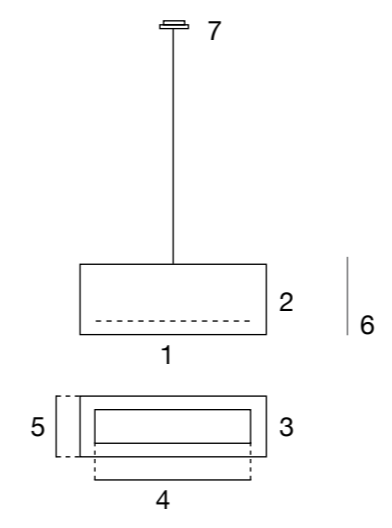

Rectangular

Nuestro modelo seda, todo un clásico.
Our silk model, a classic.

230V-50Hz CE

1	2	3	4	5	6			A2	A1	A	B,C,D	E
70 cm 27.56"	20 cm 7.87"	20 cm 7.87"	60 cm 23.62"	10 cm 3.94"	120 cm 47.24"	Ø 18 cm Ø 7.09"	2x7W E-27 led	320	245	220	200	150
75 cm 29.53"	20 cm 7.87"	35 cm 13.78"	65 cm 25.59"	25 cm 9.84"	120 cm 47.24"	Ø 18 cm Ø 7.09"	3x7W E-27 led	360	266	242	220	170
80 cm 31.50"	20 cm 7.87"	25 cm 9.84"	70 cm 27.56"	15 cm 5.90"	120 cm 47.24"	Ø 15 cm Ø 5.90"	3x7W E-27 led	386	286	268	245	200
90 cm 35.43"	20 cm 7.87"	30 cm 11.81"	80 cm 31.50"	20 cm 7.87"	120 cm 47.24"	Ø 25 cm Ø 9.84"	3x7W E-27 led	430	320	280	265	220
100 cm 39.37"	25 cm 9.84"	40 cm 15.75"	90 cm 35.43"	30 cm 11.81"	125 cm 49.21"	Ø 25 cm Ø 9.84"	3x7W E-27 led	460	340	300	280	240
120 cm 47.24"	25 cm 9.84"	40 cm 15.75"	110 cm 44.31"	30 cm 11.81"	125 cm 49.21"	Ø 25 cm Ø 9.84"	3x7W E-27 led	525	410	350	310	270