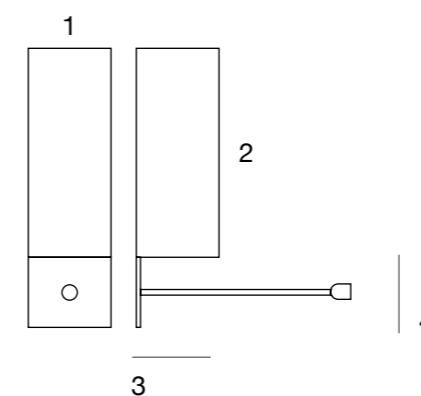

230V-50Hz CE

Pantalla según muestrario
Shades available according to samples

Incremento Increase
Grupo Group A2 60%
Grupo Group A1 20%

● C41 Niquel satinado
Satin nickel

1	2	3	4	Caja Box 1 u.	
□ 12 cm	30 cm	30 cm	40 cm	1x7W E-27 led	20x20x45 cm | 2 kg
□ 4.72"	11.81"	11.81"	15.75"	1x3W led incl.	7.87x7.87x17.72"

230