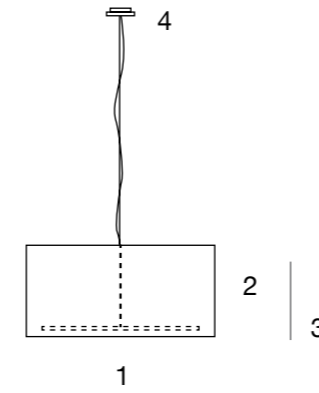

Sharon

Le damos volumen a la seda.

We give volume to the silk.

230V-50Hz CE