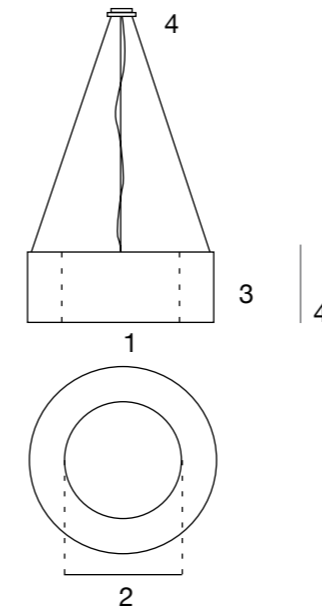

230V-50Hz CE

4 tensores
4 tensors

Clonut

Lámpara en tela con interior imitación en aluminio combinando colores con elegancia inspirada en un donut.

Lampshade in cloth, with aluminium look, elegant donut.