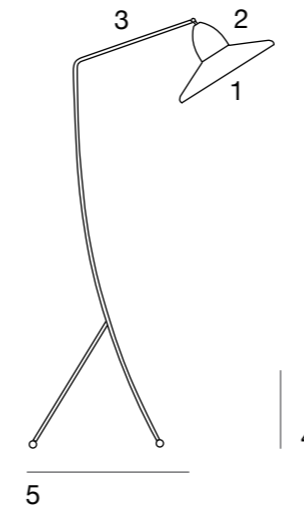

230V-50Hz CE