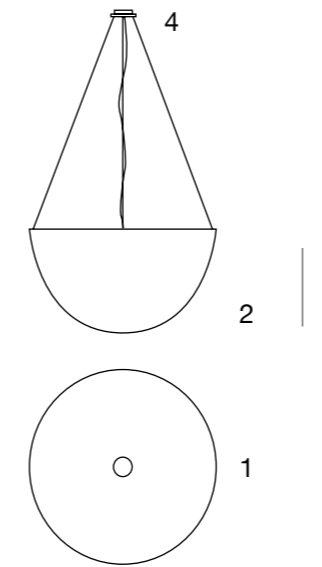

230V-50Hz CE