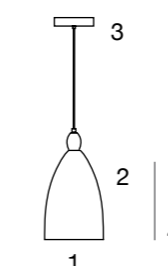

Bernice

LTE04 130

Caja Box 1 u.

25x25x30 cm | 0.5 kg
9.84x9.84x11.81"

1	2	3	4
Ø 15 cm	25 cm	12 cm	150 cm
Ø 5.90"	9.84"	4.72"	59.05"