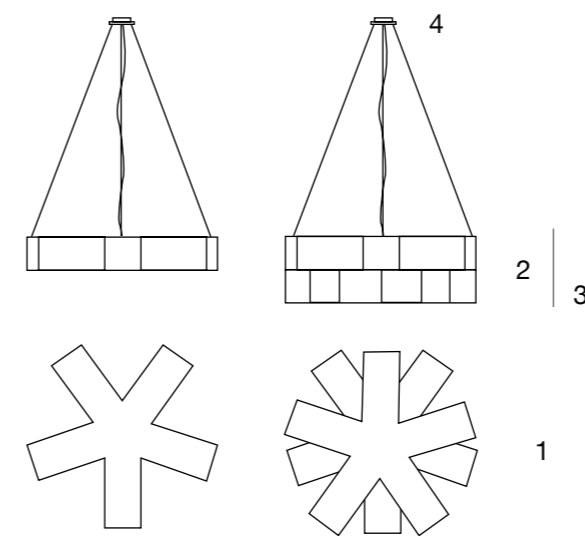

Light bulb icon and square icon
230V-50Hz CE

Helix

Aspas de luz, ya sea en uno o dos niveles, lampara diseñada pensando en los mas atrevidos.

Blades of light, up to 2 levels, a lamp designed thinking of the most daring.