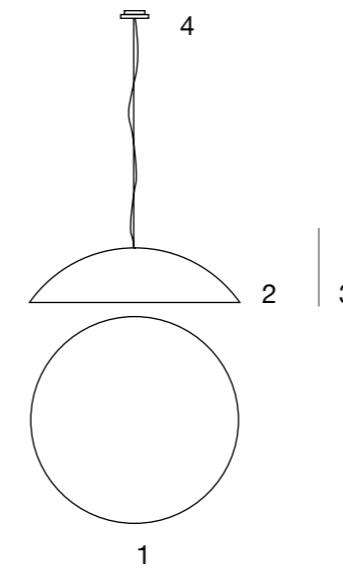

230V-50Hz CE

Alba

Lámpara en organza plisada iluminando la estancia con luz cálida indirecta.

Pleated organza lamp illuminating the room with warm indirect light.