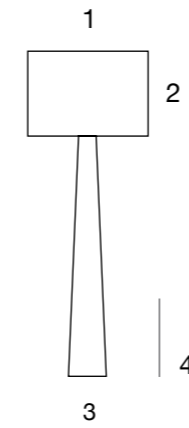

230V-50Hz CE