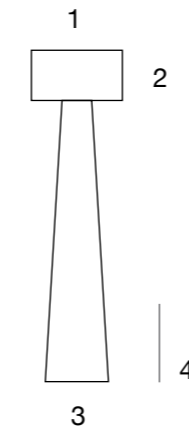

Sara Lu
SA392CR

Sara Lu

Todo un clásico en nuestras colecciones.
Sara Lu personalidad propia.

All a classic in our collections.
Sara Lu own personality.