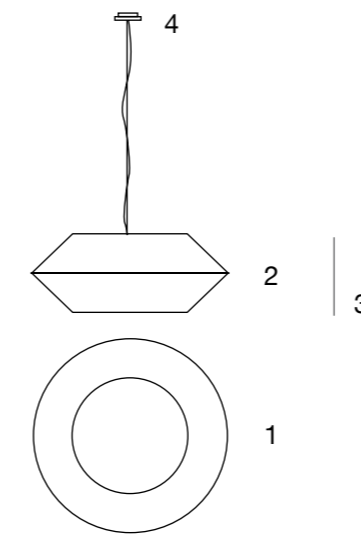

230V-50Hz CE

Adela

Lámpara oval encintada, la luz juega entre sus ranuras algodón y poliéster.

Oval lamp, playful lighting, different textures.