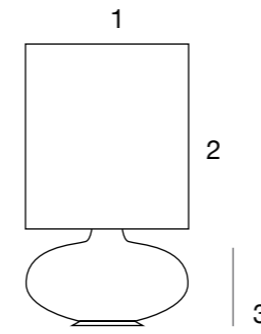

Marla

Elegante lámpara de sobremesa, base en cristal soplado a mano, pantalla a tu elección.

Elegant table lamp, base in hand-blown glass, lampshade of your choice.

230V-50Hz CE