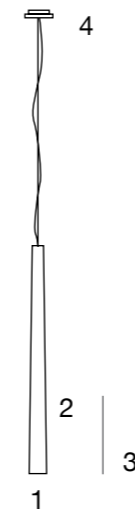

# Noor

Tubular, sobria y elegante. Colgante con un led.

Tubular, sober and elegant ceiling lamp with a led.

230V-50Hz CE

● C21 Metal Negro  
Black metal

1	2	3	4		
Ø 5 cm	60 cm	160 cm	Ø 15 cm	1 led 3W	Caja Box 1 u.
Ø 1.97"	23.62"	62.99"	Ø 5.90"	incl.	85x85x30 cm   5 kg 230 33.46x33.46x11.81"