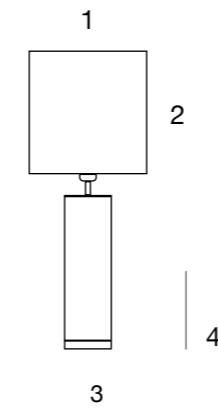

Silvana
SM825

315 | HOME
SWITCH
HOME

Sobremesa
Table lamps

Silvana

Lámpara en vidrio forrado textil interior, deja la luz cálida ideal para ambientes acogedores.

Transparent glass, with a interior textil. Warm and friendly light.

- C01 Blanco White
- C06 Rojo Red
- C12 Pistacho Pistachio
- C16 Tostado Toast
- C22 Plata Silver

1	2	3	4	Caja Box 1 u.	
Ø 25 cm	25 cm	Ø 10 cm	58 cm	1x7W E-27 led	30x30x45 cm | 1.8 kg
Ø 9.84"	9.84"	Ø 3.97"	22.83"	Tira de led incl.	11.81.11.81x17.72"
				Led stripe incl.	196