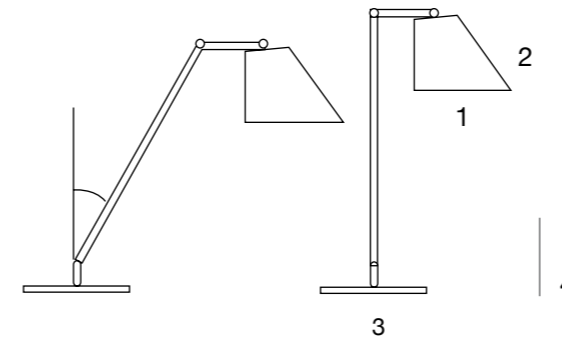

Zoe

Lámpara de sobremesa articulada, tubo forrado en piel.

Table lamphade , leather-lined tube.

230V-50Hz CE