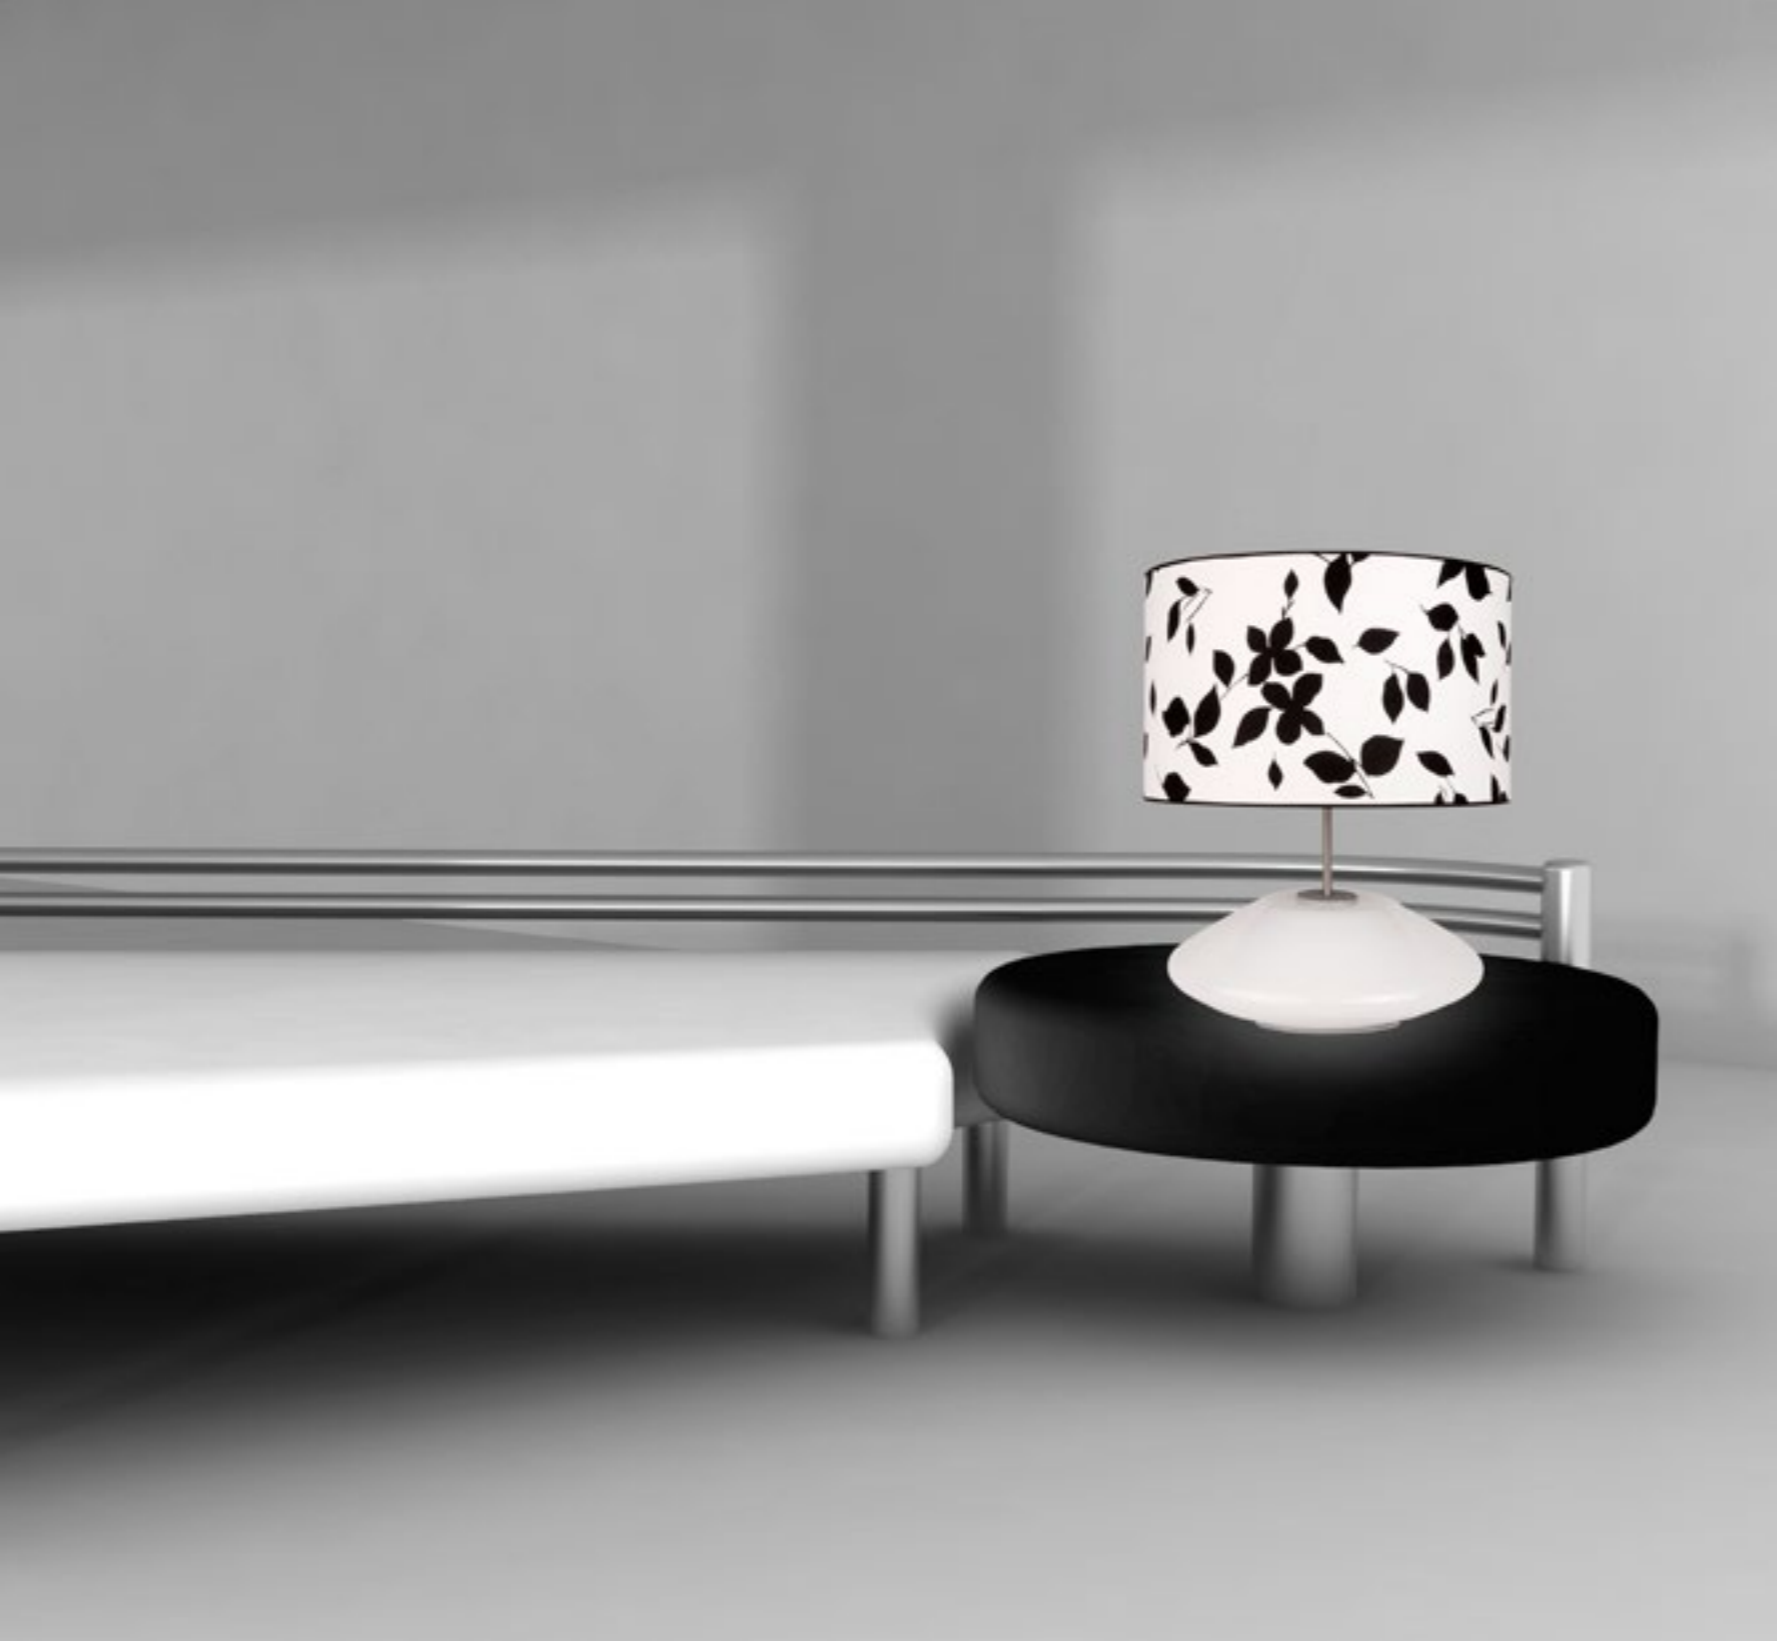

Cassandra
SM946

247 | HOME
SWITCH
HOME

Sobremesa
Table lamps