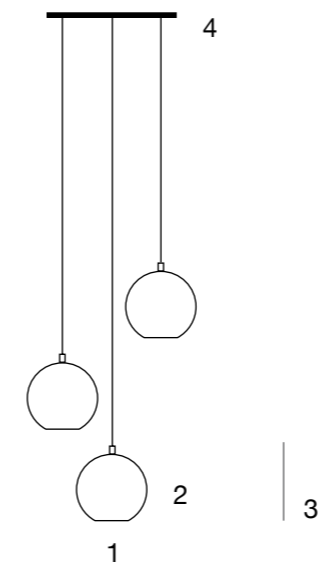

Craquel

Lámpara en vidrio craquelado, encendida deja que la luz pase a través dando un efecto cálido.

Lamp in cracked glass, playful lighting, warm effect.

230V-50Hz CE

- C02 Beige Beige
- C04 Naranja Orange
- C06 Rojo Red
- C35 Azul Blue

	1	2	3	4		Caja Box 1 u.	
	Ø 16 cm	15 cm	115 cm	Ø 30 cm	3x7W E-14 led	32x32x50 cm | 2 kg	160
	Ø 6.30"	5.90"	45.28"	Ø 11.81"		12.60x12.60x16.69"