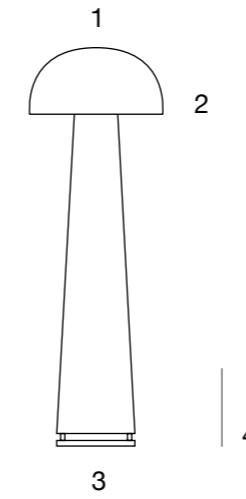

Shitake

Inspirada en el hongo como dice su nombre, fabricada en seda metálica arrugada.

Inspired by the fungus as its name says, made of wrinkled metallic silk.

230V-50Hz CE

- C01 Blanco White
- C02 Beige Beige
- C04 Naranja Orange
- C07 Rojo Oscuro Dark red
- C15 Gris verde Greenis grey
- C22 Plata Silver

1	2	3	4	Caja Box 2 u.	
Ø 60 cm	30 cm	Ø 35 cm	175 cm	4x7W E-27 led	63x63x40 cm | 5 kg
Ø 23.62"	11.81"	Ø 13.78"	68.90"		24.80x24.80x15.75"
					36x36x150 cm | 10 kg
					14.17x14.17x59.05"