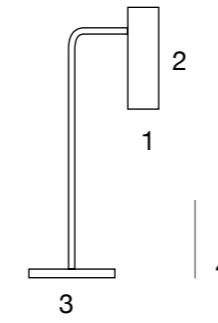

230V-50Hz

C58 Latón Brass

1	2	3	4		Caja Box 1 u.
Ø 6 cm Ø 2.36"	20 cm 7.87"	Ø 20 cm Ø 7.87"	50 cm 19.69"	1x7W G-10 led incl.	30x25x55 cm | 5 kg 296 11.81x9.84x21.65