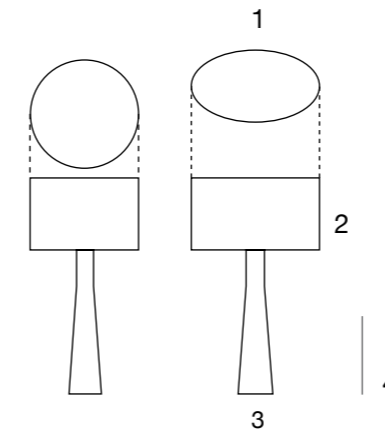

230V-50Hz CE