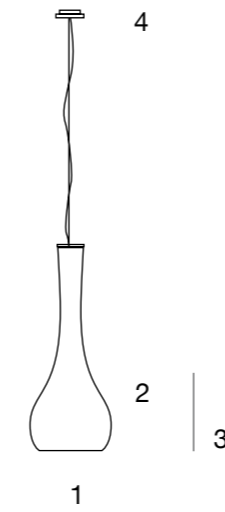

# Hilda

Lámpara en vidrio opal, soplado a mano.

Opal glass lamp, blown by hand.

230V-50Hz CE

- C01 Blanco White
- C02 Beige Beige
- C06 Rojo Red
- C10 Morado Purple
- C21 Negro Black

1	2	3	4	Caja Box 1 u.	
Ø 20 cm Ø 7.87"	65 cm 25.59"	165 cm 64.96"	Ø 12 cm Ø 4.72"	1x7W E-27 led	30x30x75 cm   5 kg 11.81x11.81x29.53"