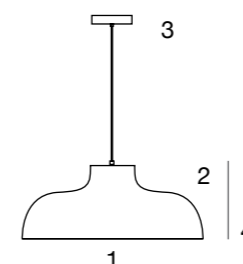

Belén

LTE03 110

Caja Box 1 u.

50x50x22 cm | 2 kg
19.69x19.69x8.66"

1	2	3	4
Ø 46 cm	20 cm	12 cm	150 cm
Ø 18.11"	7.87"	4.72"	59.05"