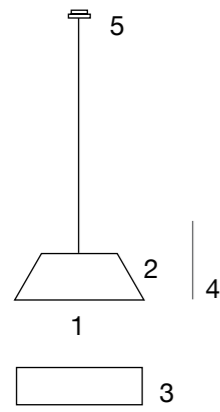

Trapezio Trapezoid
TE01TZ

358 | HOME
SWITCH
HOME

Seda
Silk

230V-50Hz CE