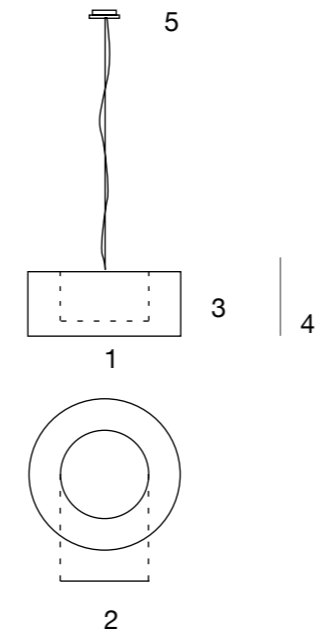

Emma
TE01EM

230V-50Hz CE

Emma

Una de nuestras clásicas, lámpara en tela, plástico y todos los materiales que combinen en los proyectos que se quieran, vivienda, hotel, restaurante, etc.

Full classic, lampshade in cloth, pvc, and many more materials that you can think of to help you architectural projects, hotels, restaurants and homes.