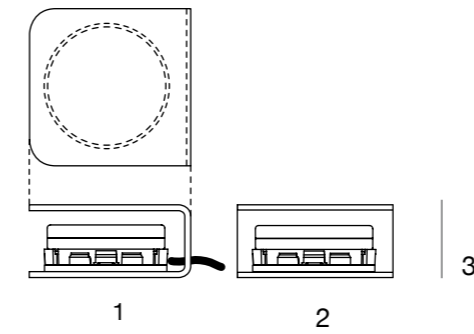

# Two

Lámpara en metal, de escritorio, que compartirá tu lectura.

Lamp desk in metal, that will share your reading.

230V-50Hz CE

- C01 Blanco White
- C21 Negro Black

1	2	3		Caja Box 1 u.
Ø 10 cm Ø 3.93"	Ø 9,5 cm Ø 3.54"	30 cm 11.81"	1xGX53 incl.	20x20x40 cm   2 kg 156 7.87x7.87x15.75"