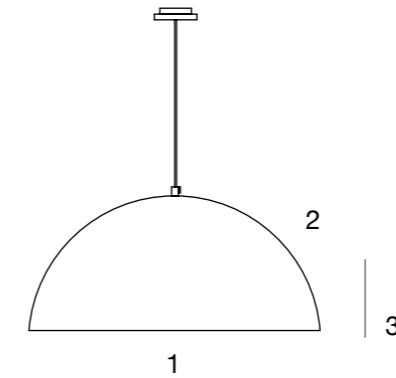

Lotta

Plisados y transparencias, colores a tu elección.

Pleats and transparencies, colors at your choice.

230V-50Hz CE