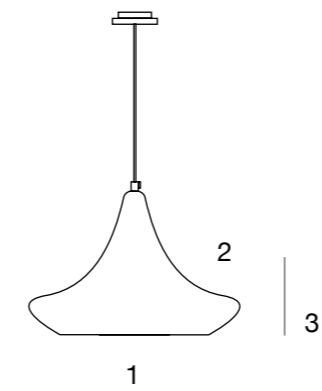

230V-50Hz CE

Inés

Lámpara colgante en cristal soplado a mano.

Hand-blown glass ceiling lamp.