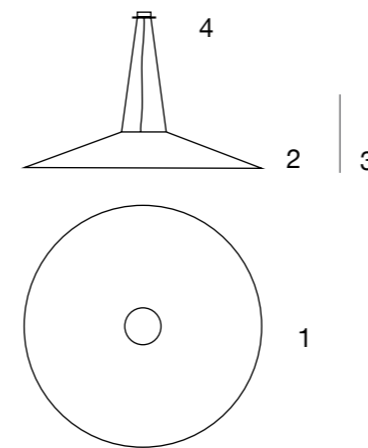

Constanza
TE08B0

101 | HOME
SWITCH
HOME

Suspensión
Pendant lamps

Constanza

Lámpara circular encintada, la luz juega entre sus ranuras. Algodón y poliéster.

Circular lamp, playful lighting in cotton and polyester.

230V-50Hz CE

	1	2	3	4		Caja Box 1 u.	
○ C01 Blanco White	Ø 60 cm Ø 23.4"	18 cm 7.09"	130 cm 51.18"	Ø 12 cm Ø 4.72"	Tira de led + dicroica de led Led stripe + led dichroic	65x65x22 cm | 6 kg 25.59x25.59x8.66"	630
● C02 Beige Beige	Ø 80 cm Ø 31.2"	20 cm 7.87"	130 cm 51.18"	Ø 12 cm Ø 4.72"	Tira de led + dicroica de led Led stripe + led dichroic	85x85x22 cm | 8 kg 33.46x33.46x8.66"	860
● C04 Naranja Orange	Ø 100 cm Ø 39"	25 cm 9.84"	130 cm 51.18"	Ø 12 cm Ø 4.72"	Tira de led + dicroica de led Led stripe + led dichroic	105x105x25 cm | 12 kg 41.34x41.34x9.85"	1140
● C06 Rojo Red							
● C21 Negro Black