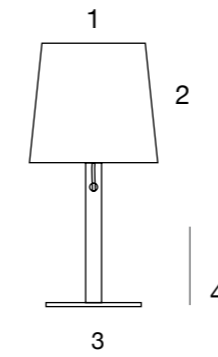

Vela

Lámpara con base metálica lacada en plata.

Lamp with a silver lacquered metal base.

230V-50Hz CE