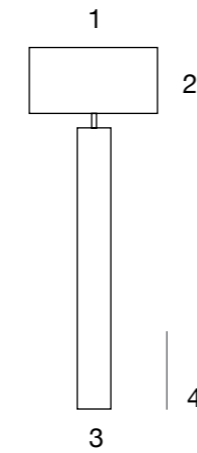

230V-50Hz CE

Pantalla según muestrario
Shades available according
to samples

Incremento Increase
Grupo Group A2 60%
Grupo Group A1 20%

● C51 Cromo Chrome

1	2	3	4		Caja Box 2 u.	
Ø 60 cm	30 cm	Ø 15 cm	165 cm	1x7W E-27 led	63x63x35 cm | 1 kg	1260
Ø 23.62"	11.81"	Ø 5.90"	64.96"		24.80x24.80x13.78"	
					22x22x150 cm | 15 kg	
					8.66x8.66x59.05"