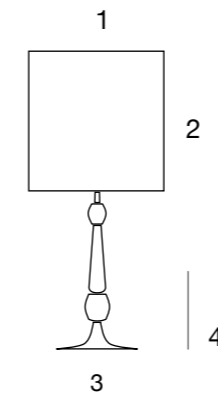

Ágata

Lámpara de sobremesa con pantalla en pedrería y lentejuelas, elegante.

Table lamp with lampshade in jewels and sequins, elegant.

230V-50Hz CE