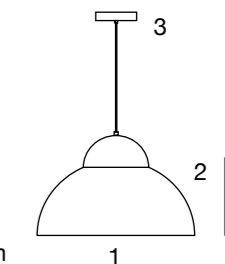

Astrid

LTE02 90

Caja Box 1 u.

30x30x25 cm | 1 kg
11.81x11.81x9.84"

1	2	3	4
Ø 25 cm	18 cm	12 cm	150 cm
Ø 9.84"	7.9"	4.72"	59.05"