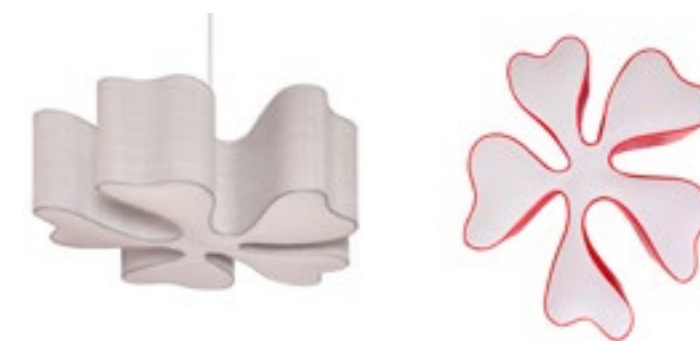

Flower

Flor que ilumina, pensada en los jóvenes de la casa o en una estancia de fantasía, fabricada en tela con colores a elección.

Flower, bringing light to any youngster room, keeps the fantasy on. Made in fabric, colors at your choice.