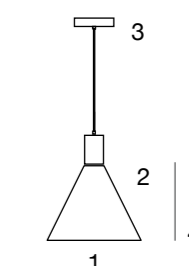

Homer

LTE11 86

Caja Box 1 u.

25x25x30 cm | 0.5 kg
9.84x9.84x11.81"

1	2	3	4
Ø 19 cm	26 cm	12 cm	150 cm
Ø 7.48"	10.24"	4.72"	59.05"