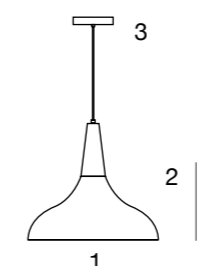

Casia

LTE06 86

Caja Box 1 u.

25x25x25 cm | 1 kg
9.84x9.84x9.84"

1	2	3	4
Ø 20 cm	21 cm	12 cm	150 cm
Ø 7.87"	10.63"	4.72"	59.05"