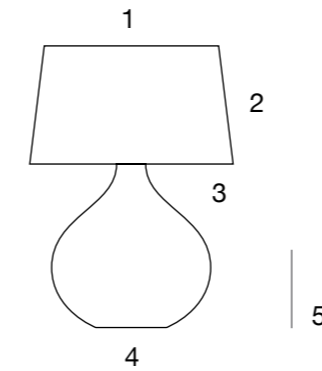

Adriana
SM333

237 | HOME
SWITCH
HOME

Sobremesa
Table lamps

Adriana

Lámpara de cristal soplado a mano, iluminada también en la base. Pantalla textil a tu elección.

Hand blown glass lamp, also illuminated in the base. Textile lampshade at your choice.

Pantalla según muestrario
Shades available according to samples

Incremento Increase
Grupo Group A2 60%
Grupo Group A1 20%

- C01 Blanco White
- C21 Negro Black
- C23 Oro Gold
- C24 Plata Silver

1	2	3	4	5		Caja Box 1 u.
Ø 35 cm	20 cm	Ø 30 cm	Ø 12 cm	50 cm	1x7W E-27 led	32X32X50 cm | 1.5 kg 176
Ø 13.78"	7.87"	Ø 11.81"	Ø 4.72"	19.69"	1x3W G-9 led incl.	12.60x12.60x19.69"